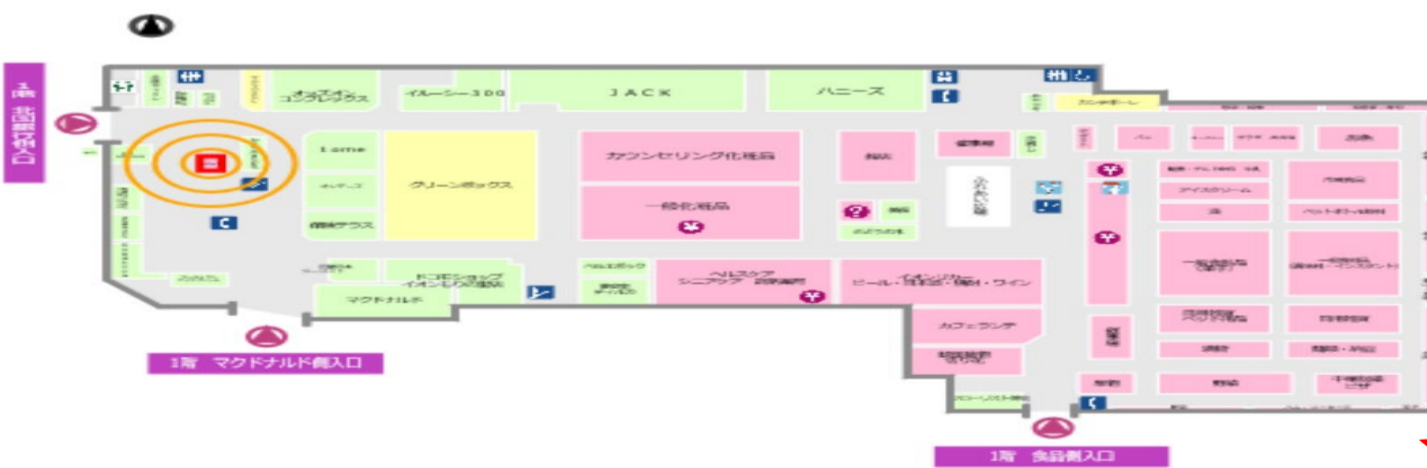

イオンもりの里店ではネットスーパーの
駐車場受取り、カウンター受取りを実施しています。

受取り場所設定

①「お届け先」を
クリック

②「受取り先の追加」
をクリック

③受取り場所を選択し、
「追加する」をクリック

お渡し場所

商品お渡し場所：

イオン1F食品側駐車場 南側A 店舗入り口横

※車で指定場所まで起こしの上、到着されましたら、お手数ですが下記ま
で、お電話くださいませ。

070-6447-6464

※車で指定場所までお越しください。担当がお渡し致します

商品のお渡し時間：

■当日 9 時までの注文完了⇒当日12時～14時の間にお渡し

■当日11時までの注文完了⇒当日14時～16時の間にお渡し

■当日13時までの注文完了⇒当日16時～18時の間にお渡し

■当日15時までの注文完了⇒当日18時～20時の間にお渡し

※受取りの時間に注意してご来店下さい。

※状況に応じてサービス内容が変更となる可能性があります。

ご注文はこちらから▶

お渡し場所

商品お渡し場所：

1Fサービスカウンター

サービスカ
ウンター

カウンター

和菓子
美福

洋菓子
ぶどうの木

商品のお渡し時間：

■当日9時までの注文完了⇒当日12時～14時の間にお渡し

■当日11時までの注文完了⇒当日14時～16時の間にお渡し

■当日13時までの注文完了⇒当日16時～18時の間にお渡し

■当日15時までの注文完了⇒当日18時～20時の間にお渡し

※受取りの時間に注意してご来店下さい。