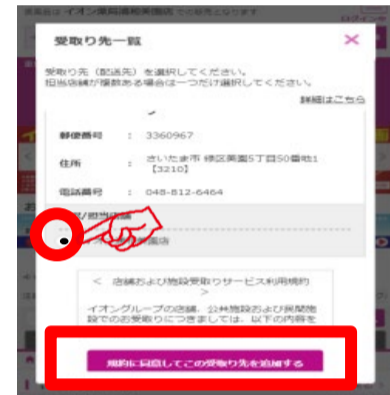

イオンもりの里店ではネットスーパーの
駐車場受取り、カウンター受取りを実施しています。

受取り場所設定

①「お届け先」を
クリック

②「受取り先の追加」
をクリック

③受取り場所を選択し、
「追加する」をクリック

お渡し場所

商品お渡し場所：

イオン1F食品側駐車場 南側A 店舗入り口横