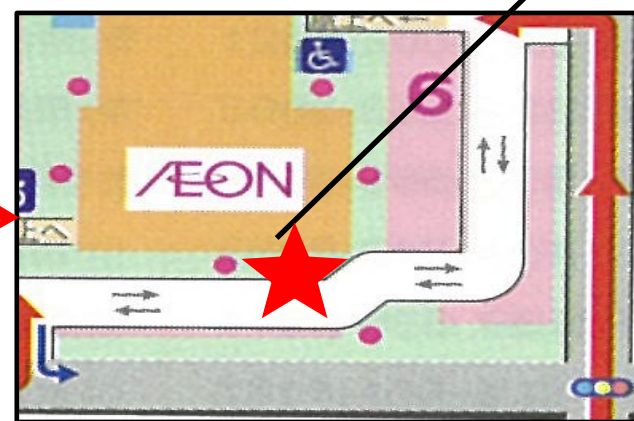

イオンむさし村山店ではネットスーパーの
駐車場受取り、カウンター受取りを実施しています。

受取り場所設定

①「お届け先」を
クリック

②「受取り先の追加」
をクリック

③受取り場所を選択し、
「追加する」をクリック

お渡し場所

商品お渡し場所：

イオン南側搬入口近辺

ピックアップ受取専用スペース

※車で指定場所までお越しいただき、
下記までご連絡ください。

070-6445-9667

商品のお渡し時間：

- 当日9時までの注文完了⇒当日12時～14時の間にお渡し
- 当日11時までの注文完了⇒当日14時～16時の間にお渡し
- 当日13時までの注文完了⇒当日16時～18時の間にお渡し
- 当日13時までの注文完了⇒当日17時30分～19時30分の間にお渡し

※受取りの時間に注意してご来店下さい。