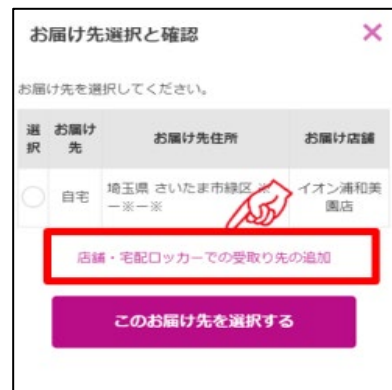

イオンむさし村山店ではネットスーパーの
駐車場受取り、カウンター受取りを実施しています。

受取り場所設定

①「お届け先」を
クリック

②「受取り先の追加」
をクリック

③受取り場所を選択し、
「追加する」をクリック

お渡し場所

商品お渡し場所：

イオン南側搬入口近辺