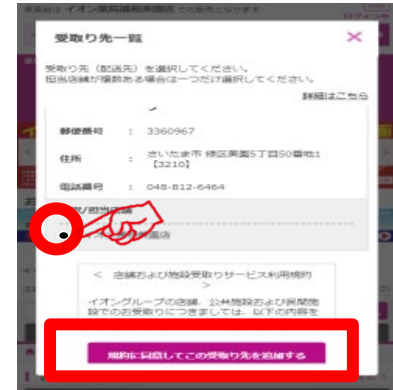

イオンむさし村山店ではネットスーパーの
駐車場受取り、カウンター受取りを実施しています。

受取り場所設定

①「お届け先」を
クリック

②「受取り先の追加」
をクリック

③受取り場所を選択し、
「追加する」をクリック

お渡し場所

商品お渡し場所：

イオン南側搬入口近辺