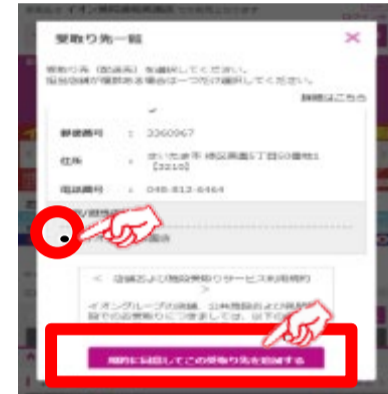

イオン長吉店ではネットスーパーの
カウンター受取りを実施しています。

受取り場所設定

①「お届け先」を
クリック

②「受取り先の追加」
をクリック

③受取り場所を選択し、
「追加する」をクリック

お渡し場所

商品お渡し場所：

イオン長吉店 地下1階
銘店カウンター