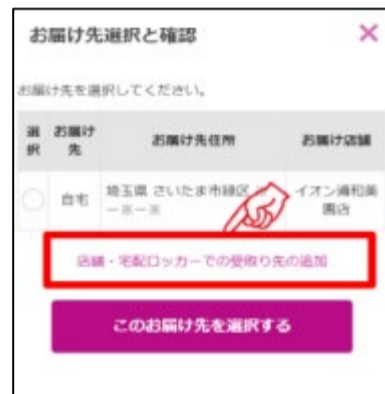

イオン長吉店ではネットスーパーの
カウンター受取りを実施しています。

受取り場所設定

①「お届け先」を
クリック

②「受取り先の追加」
をクリック

③受取り場所を選択し、
「追加する」をクリック

お渡し場所

商品お渡し場所：

イオン長吉店 地下1階
銘店カウンター