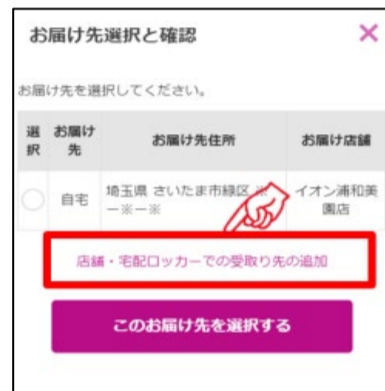

イオンネットスーパー/

イオン練馬店ではネットスーパーの カウンター受取りを実施しています。

受取り場所設定

①「お届け先」を
クリック

②「受取り先の追加」
をクリック

③受取り場所を選択し、
「追加する」をクリック

お渡し場所

商品お渡し場所：
地下1Fサービスカウンター