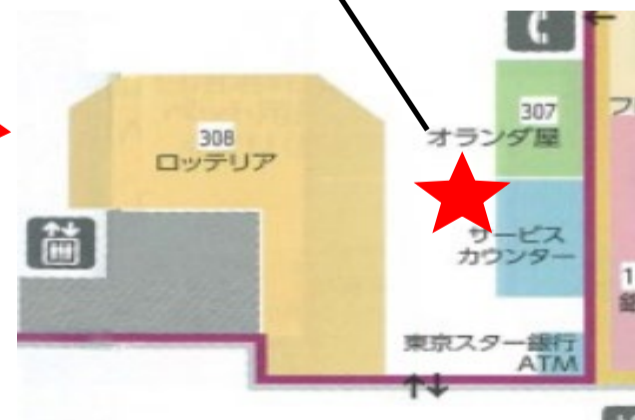

イオンネットスーパー/

イオン練馬店ではネットスーパーの カウンター受取りを実施しています。

受取り場所設定

①「お届け先」を
クリック

②「受取り先の追加」
をクリック

③受取り場所を選択し、
「追加する」をクリック

お渡し場所

商品お渡し場所：
地下1Fサービスカウンター