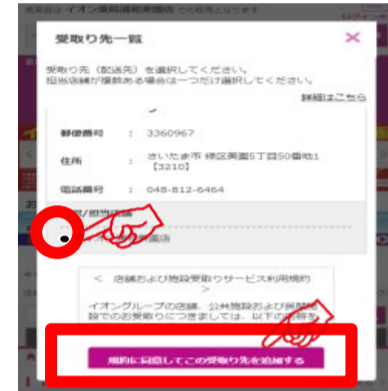

イオンネットスーパー/

イオン練馬店ではネットスーパーの カウンター受取りを実施しています。

受取り場所設定

①「お届け先」を
クリック

②「受取り先の追加」
をクリック

③受取り場所を選択し、
「追加する」をクリック

お渡し場所

商品お渡し場所：
地下1Fサービスカウンター