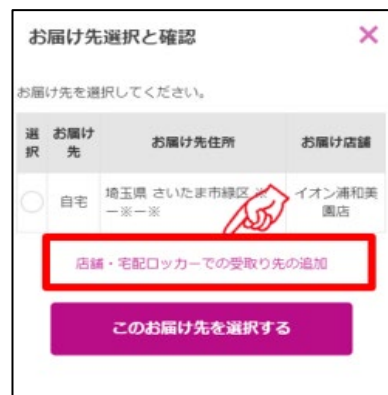

イオン新座店ではネットスーパーのロッカー受取り、カウンター受取りを実施しています。

受取り場所設定

①「お届け先」をクリック

②「受取り先の追加」をクリック

③受取り場所を選択し、「追加する」をクリック

お渡し場所

商品お渡し場所：
1階 カメラのキタムラ側エスカレーター付近
ネットスーパー専用受け渡しロッカー
※暗証番号9桁をロッカーに入力してください。

商品のお渡し時間：

■当日11時までの注文完了⇒当日14時～17時の間にお渡し

■当日13時までの注文完了⇒当日16時～19時の間にお渡し

※受取りの時間に注意してご来店下さい。

※状況に応じてサービス内容が変更となる可能性がございます。

ご注文はこちらから▶

お渡し場所

商品お渡し場所：

イオン新座店 1階 婦人服レジカウンター