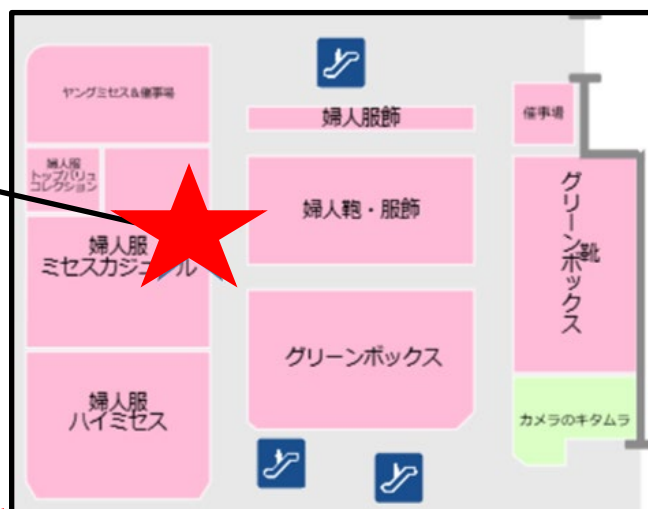

イオン新座店ではネットスーパーのロッカー受取り、カウンター受取りを実施しています。

受取り場所設定

①「お届け先」をクリック

②「受取り先の追加」をクリック

③受取り場所を選択し、「追加する」をクリック

お渡し場所

商品お渡し場所：
1階 カメラのキタムラ側エスカレーター付近
ネットスーパー専用受け渡しロッカー
※暗証番号9桁をロッカーに入力してください。

商品のお渡し時間：

■当日11時までの注文完了⇒当日14時～17時の間にお渡し

■当日13時までの注文完了⇒当日16時～19時の間にお渡し

※受取りの時間に注意してご来店下さい。

※状況に応じてサービス内容が変更となる可能性がございます。

ご注文はこちらから▶

お渡し場所

商品お渡し場所：

イオン新座店 1階 婦人服レジカウンター

※指定場所までお越しください。

担当者がお渡し致します

※受取り場所が変更になる場合がございます。

商品のお渡し時間：

■当日 11時までの注文完了⇒当日 14時～17時の間にお渡し

■当日 13時までの注文完了⇒当日 16時～19時の間にお渡し

※受取りの時間に注意してご来店下さい。

※状況に応じてサービス内容が変更となる場合がございます。