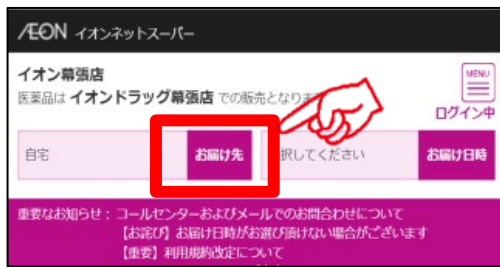

イオン新座店ではネットスーパーのロッカー受取り、カウンター受取りを実施しています。

受取り場所設定

①「お届け先」をクリック

②「受取り先の追加」をクリック

③受取り場所を選択し、「追加する」をクリック

お渡し場所

商品お渡し場所：
1階 カメラのキタムラ側エスカレーター付近
ネットスーパー専用受け渡しロッカー
※暗証番号9桁をロッカーに入力してください。

商品のお渡し時間：

■当日11時までの注文完了⇒当日14時～17時の間にお渡し

■当日13時までの注文完了⇒当日16時～19時の間にお渡し

※受取りの時間に注意してご来店下さい。

※状況に応じてサービス内容が変更となる可能性がございます。

ご注文はこちらから▶

お渡し場所

商品お渡し場所：

イオン新座店 1階 婦人服レジカウンター