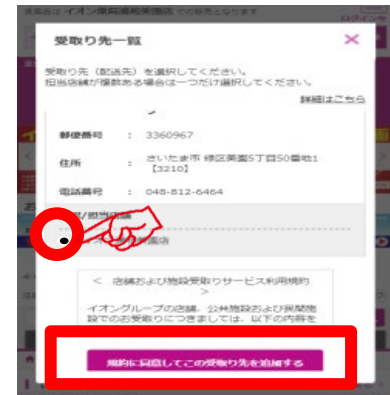

イオン新座店ではネットスーパーのロッカー受取り、カウンター受取りを実施しています。

受取り場所設定

①「お届け先」をクリック

②「受取り先の追加」をクリック

③受取り場所を選択し、「追加する」をクリック

お渡し場所

商品お渡し場所：
1階 カメラのキタムラ側エスカレーター付近
ネットスーパー専用受け渡しロッカー
※暗証番号9桁をロッカーに入力してください。

商品のお渡し時間：