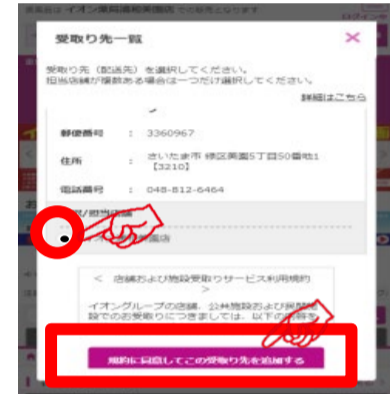

イオン西新井店ではネットスーパーの
ロッカー受取りカウンター受取りを実施しています。

受取り場所設定

①「お届け先」を
クリック

②「受取り先の追加」
をクリック

③受取り場所を選択し、
「追加する」をクリック

お渡し場所

商品お渡し場所：

アオキ水産側入り口前