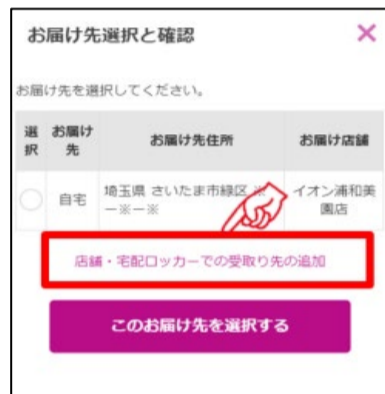

イオン西新井店ではネットスーパーの
ロッカー受取りカウンター受取りを実施しています。

受取り場所設定

①「お届け先」を
クリック

②「受取り先の追加」
をクリック

③受取り場所を選択し、
「追加する」をクリック

お渡し場所

商品お渡し場所：

アオキ水産側入り口前