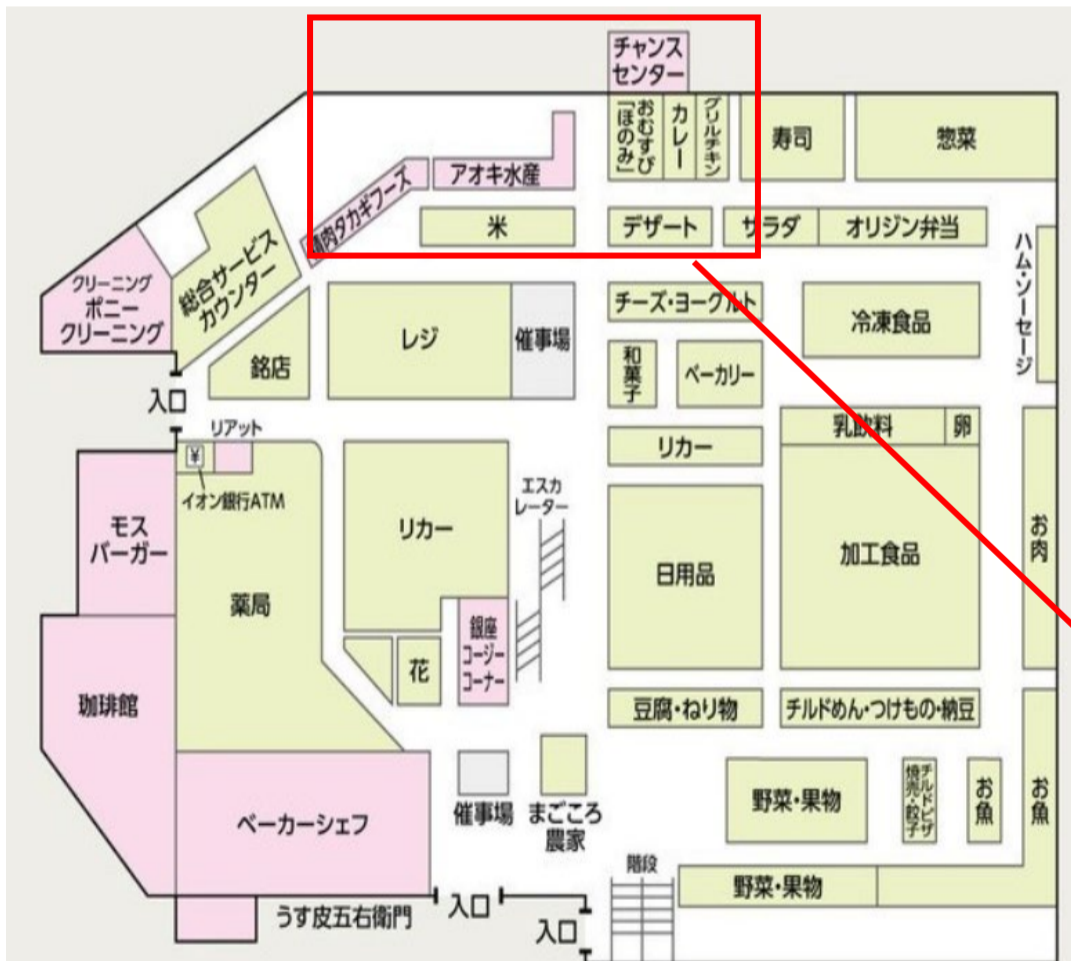

イオン西新井店ではネットスーパーの
ロッカー受取りカウンター受取りを実施しています。

受取り場所設定

①「お届け先」を
クリック

②「受取り先の追加」
をクリック

③受取り場所を選択し、
「追加する」をクリック

お渡し場所

商品お渡し場所：

アオキ水産側入り口前

※注文番号の下8桁をロッカー
にご入力ください。

商品のお渡し時間：

■ 当日11時までの注文完了⇒当日15時～17時の間にお渡し

■ 当日13時までの注文完了⇒当日17時～19時の間にお渡し

※受取りの時間に注意してご来店下さい。

※状況に応じてサービス内容が変更となる可能性があります。

ご注文はこちらから▶

お渡し場所

商品お渡し場所：

1階サービスカウンター

商品のお渡し時間：

■ 当日11時までの注文完了⇒当日15時～17時の間にお渡し

■ 当日13時までの注文完了⇒当日17時～19時の間にお渡し

※受取りの時間に注意してご来店下さい。

※状況に応じてサービス内容が変更となる可能性があります。

ご注文はこちらから▶