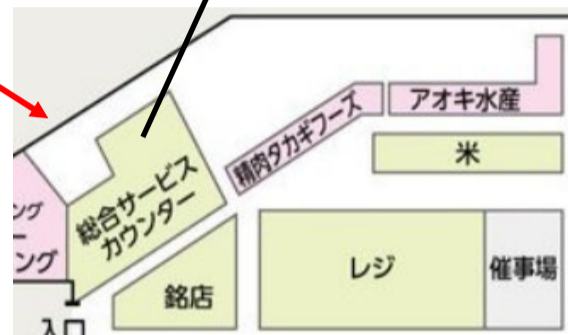

イオン西新井店ではネットスーパーの
ロッカー受取りカウンター受取りを実施しています。

受取り場所設定

①「お届け先」を
クリック

②「受取り先の追加」
をクリック

③受取り場所を選択し、
「追加する」をクリック

お渡し場所

商品お渡し場所：

アオキ水産側入り口前

※注文番号の下8桁をロッカー
にご入力ください。

商品のお渡し時間：

■ 当日11時までの注文完了⇒当日15時～17時の間にお渡し

■ 当日13時までの注文完了⇒当日17時～19時の間にお渡し

※受取りの時間に注意してご来店下さい。

※状況に応じてサービス内容が変更となる可能性があります。

ご注文はこちらから▶

お渡し場所

商品お渡し場所：

1階サービスカウンター

商品のお渡し時間：

■ 当日11時までの注文完了⇒当日15時～17時の間にお渡し

■ 当日13時までの注文完了⇒当日17時～19時の間にお渡し

※受取りの時間に注意してご来店下さい。

※状況に応じてサービス内容が変更となる可能性があります。

ご注文はこちらから▶