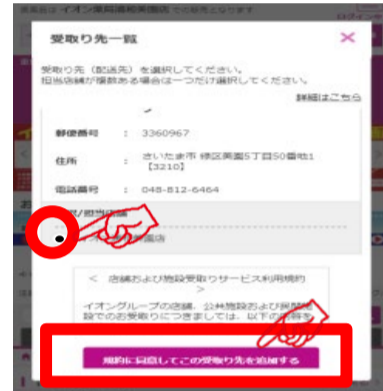

イオンネットスーパー/

イオン大井店ではネットスーパーの 店舗受取りを実施しています。

受取り場所設定

①「お届け先」を
クリック

②「受取り先の追加」
をクリック

③受取り場所を選択し、
「追加する」をクリック

お渡し場所

商品お渡し場所：