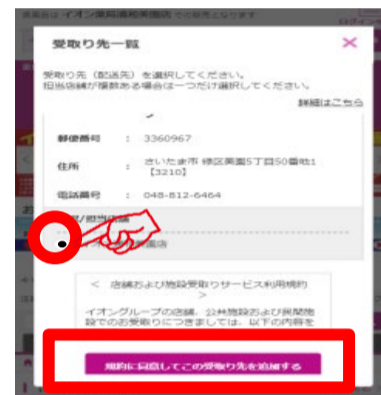

イオンネットスーパー/

イオン岡崎南店ではネットスーパーの
駐車場受取り、カウンター受取りを実施しています。

受取り場所設定

①「お届け先」を
クリック

②「受取り先の追加」
をクリック

③受取り場所を選択し、
「追加する」をクリック

お渡し場所

商品お渡し場所：