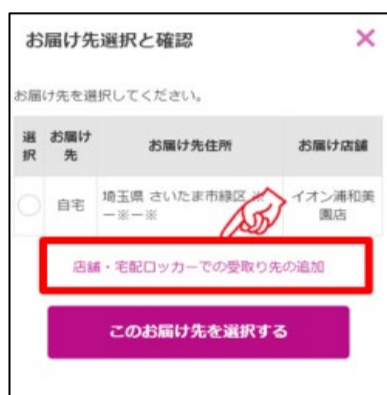

イオンネットスーパー/

イオン岡崎南店ではネットスーパーの
駐車場受取り、カウンター受取りを実施しています。

受取り場所設定

①「お届け先」を
クリック

②「受取り先の追加」
をクリック

③受取り場所を選択し、
「追加する」をクリック

お渡し場所

商品お渡し場所：