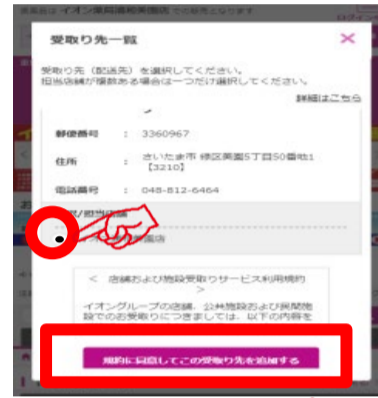

### 受取り場所設定

①「お届け先」を  
クリック

②「受取り先の追加」  
をクリック

③受取り場所を選択し、  
「追加する」をクリック