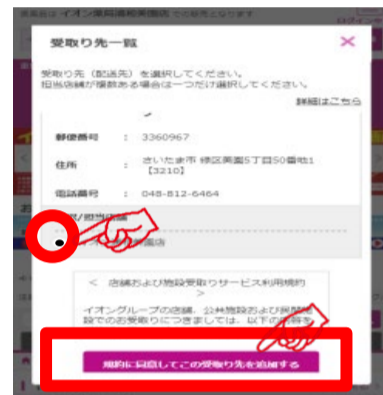

## 受取り場所設定

①「お届け先」を  
クリック

②「受取り先の追加」  
をクリック

③受取り場所を選択し、  
「追加する」をクリック

## お渡し場所

商品お渡し場所：

イオン大宮西店 1階 サービスカウンター

※指定場所までお越しください。

担当がお渡し致します

※受取り場所が変更になる場合がございます。

商品のお渡し時間：

- 当日7時までの注文完了 ⇒当日12時～14時の間にお渡し
- 当日9時までの注文完了⇒当日14時～16時の間にお渡し
- 当日11時までの注文完了⇒当日16時～18時の間にお渡し
- 当日13時30分までの注文完了⇒当日18時～20時の間にお渡し