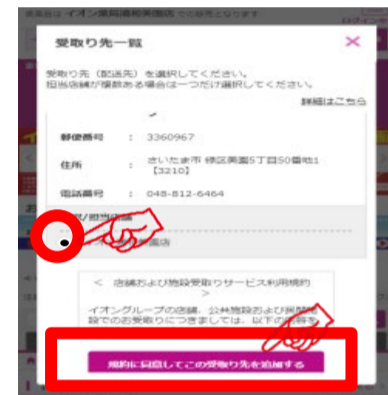

\イオンネットスーパー/

イオンスタイル御嶽山駅前ではネットスーパーの
カウンター受取り、ロッカー受取りを実施しています。

受取り場所設定

①「お届け先」を
クリック

②「受取り先の追加」
をクリック

③受取り場所を選択し、
「追加する」をクリック

お渡し場所

商品お渡し場所：

1階 店舗受け取りBOX

※注文番号の下8~9桁をロッ
カーに入力してください

商品のお渡し時間：

■当日9時までの注文完了⇒当日12時～18時の間にお渡し

■当日13時01分までの注文完了⇒当日18時～23時の間にお渡し

※受取りの時間に注意してご来店下さい。

※状況に応じてサービス内容が変更となる可能性がございます。

ご注文はこちらから▶