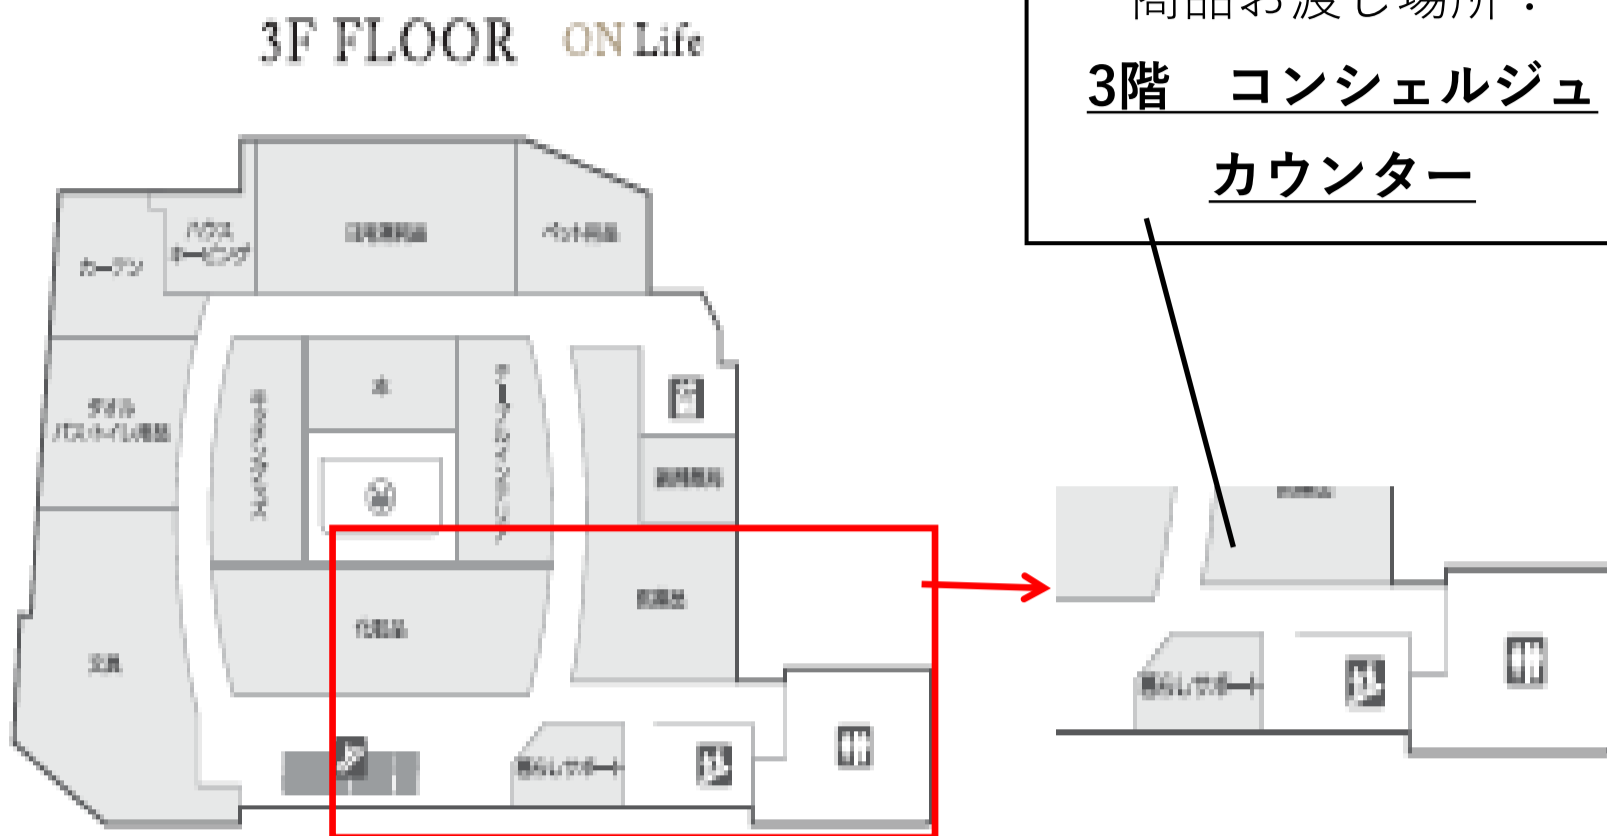

1階 店舗受け取りBOX

※注文番号の下8~9桁をロッ
カーに入力してください

商品のお渡し時間：

■当日9時までの注文完了⇒当日12時～18時の間にお渡し

■当日13時01分までの注文完了⇒当日18時～23時の間にお渡し

※受取りの時間に注意してご来店下さい。

※状況に応じてサービス内容が変更となる可能性がございます。

ご注文はこちらから▶

お渡し場所

商品のお渡し時間：カウンターピックアップは通常は実施しておりません
ロッカーピックアップをご利用ください。(予約企画等期間限定で実施)

- 当日9時までの注文完了⇒当日12時～14時の間にお渡し
- 当日11時までの注文完了⇒当日14時～16時の間にお渡し
- 当日13時までの注文完了⇒当日16時～18時の間にお渡し

※受取りの時間に注意してご来店下さい。

※状況に応じてサービス内容が変更となる可能性がございます。