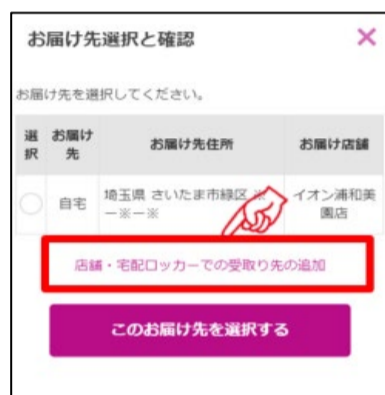

\イオンネットスーパー/

イオンスタイル御嶽山駅前ではネットスーパーの
カウンター受取り、ロッカー受取りを実施しています。

受取り場所設定

①「お届け先」を
クリック

②「受取り先の追加」
をクリック

③受取り場所を選択し、
「追加する」をクリック

お渡し場所

商品お渡し場所：