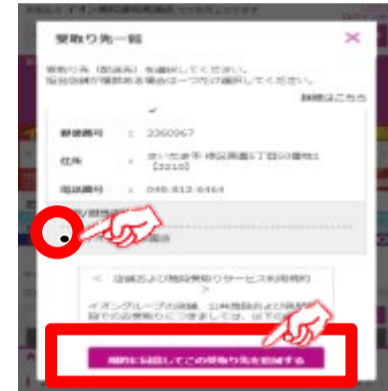

イオン大阪ドームシティ店では
ネットスーパーのカウンター受取りを実施しています。

受取り場所設定

①「お届け先」を
クリック

②「受取り先の追加」
をクリック

③受取り場所を選択し、
「追加する」をクリック

お渡し場所

商品お渡し場所：

イオン大阪ドームシティ店
1階 サービスカウンター