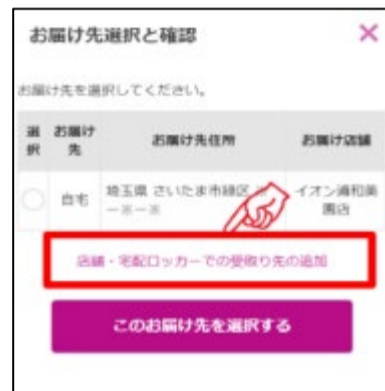

イオン大阪ドームシティ店では
ネットスーパーのカウンター受取りを実施しています。

受取り場所設定

①「お届け先」を
クリック

②「受取り先の追加」
をクリック

③受取り場所を選択し、
「追加する」をクリック

お渡し場所

商品お渡し場所：

イオン大阪ドームシティ店
1階 サービスカウンター