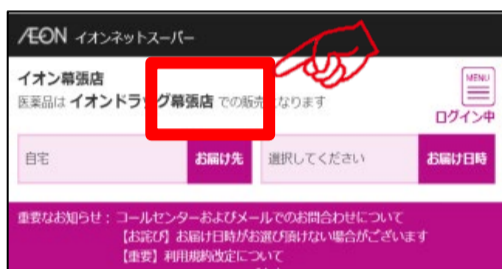

受取り場所設定

①「お届け先」を
クリック