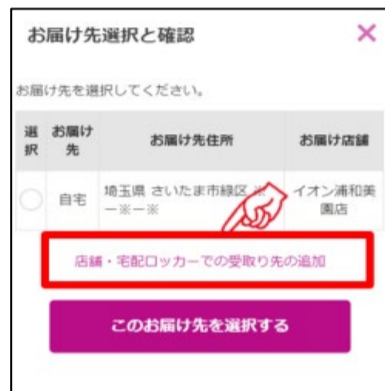

②「受取り先の追加」
をクリック