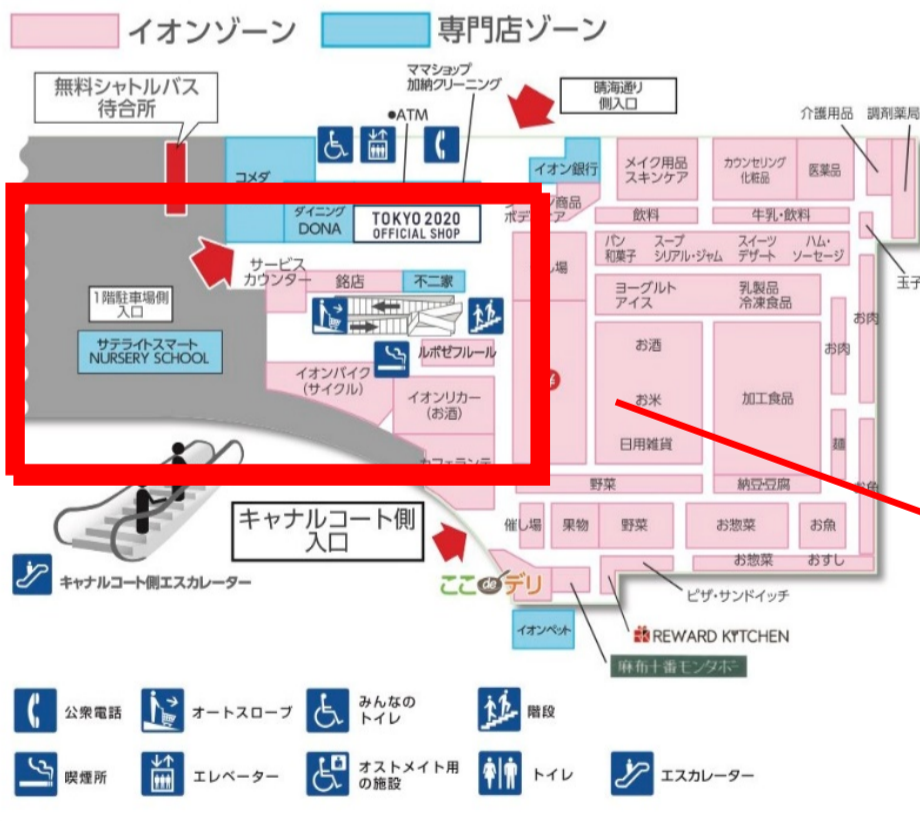

## 受取り場所設定

①「お届け先」を  
クリック

②「受取り先の追加」  
をクリック

③受取り場所を選択し、  
「追加する」をクリック

## お渡し場所

### 新しくなった1階フロアのご案内

商品お渡し場所：  
**1階サービスカウンター**