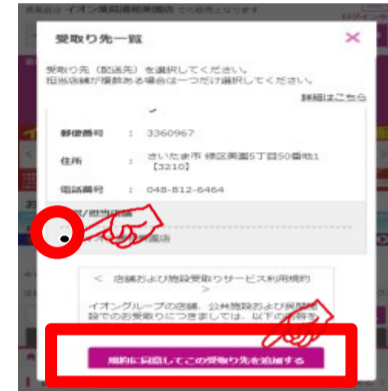

## 受取り場所設定

①「お届け先」を  
クリック

②「受取り先の追加」  
をクリック

③受取り場所を選択し、  
「追加する」をクリック

## お渡し場所