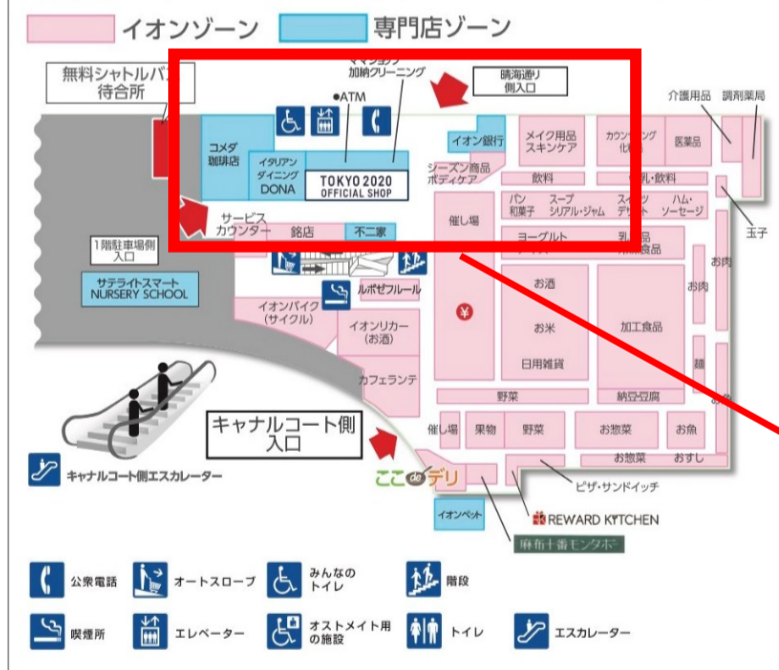

## お渡し場所

## お渡し場所

商品お渡し場所：

ミニストップ

シティータワーズ東京ベイ店

商品のお渡し時間：

■当日9時までの注文完了⇒当日14時30分～18時30分の間にお渡し

■当日13時までの注文完了⇒当日18時30分～21時の間にお渡し

※受取りの時間に注意してご来店下さい。

### 新しくなった1階フロアのご案内

商品お渡し場所：

**1階晴海通り側入口 風除室**

商品のお渡し時間：

■当日9時までの注文完了⇒当日12時～14時の間にお渡し

■当日11時までの注文完了⇒当日14時～16時の間にお渡し

■当日13時までの注文完了⇒当日16時～18時の間にお渡し

■当日13時までの注文完了⇒当日18時～20時の間にお渡し