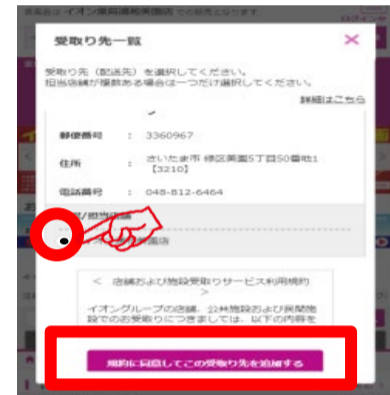

イオンネットスーパー/

イオン八千代緑が丘店ではネットスーパーの
駐車場受取り、カウンター受取りを実施しています。

受取り場所設定

①「お届け先」を
クリック

②「受取り先の追加」
をクリック

③受取り場所を選択し、
「追加する」をクリック

お渡し場所

商品お渡し場所：南平面駐車場タクシー乗り場