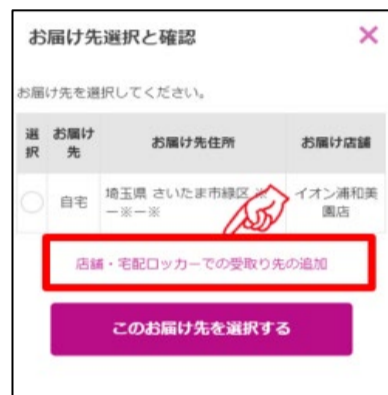

イオンネットスーパー/

イオン八千代緑が丘店ではネットスーパーの
駐車場受取り、カウンター受取りを実施しています。

受取り場所設定

①「お届け先」を
クリック

②「受取り先の追加」
をクリック

③受取り場所を選択し、
「追加する」をクリック

お渡し場所

商品お渡し場所：南平面駐車場タクシー乗り場