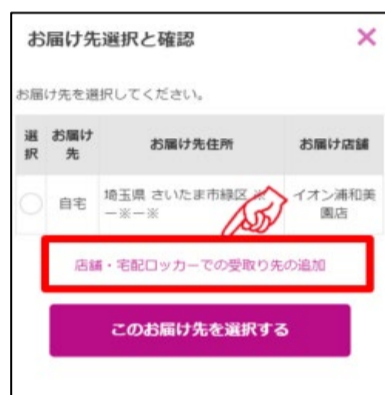

イオン大和鶴間店ではネットスーパーの
カウンター受取と駐車場受取りを実施しています。

受取り場所設定

①「お届け先」を
クリック

②「受取り先の追加」
をクリック

③受取り場所を選択し、
「追加する」をクリック

お渡し場所

商品のお渡し時間：

- 当日9時までの注文完了⇒当日12時～14時の間にお渡し
 - 当日11時までの注文完了⇒当日14時～16時の間にお渡し
 - 当日13時までの注文完了⇒当日16時～18時の間にお渡し
- ※受取りの時間に注意してご来店下さい。