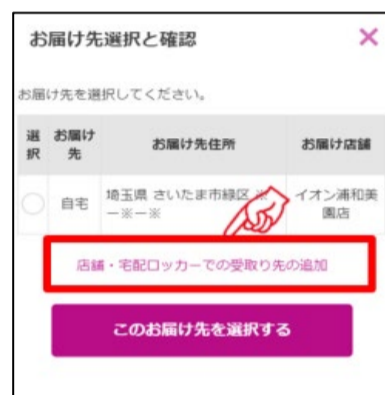

イオンスタイル座間ではネットスーパーの
カウンター受取り、駐車場受取りを実施しています。

受取り場所設定

①「お届け先」を
クリック

②「受取り先の追加」
をクリック

③受取り場所を選択し、
「追加する」をクリック

お渡し場所

商品お渡し場所：
立体駐車場2F イオンスタイル東入口前
※車で指定場所までお越しいただき、
下記までご連絡ください。
070-1364-4872

商品のお渡し時間：