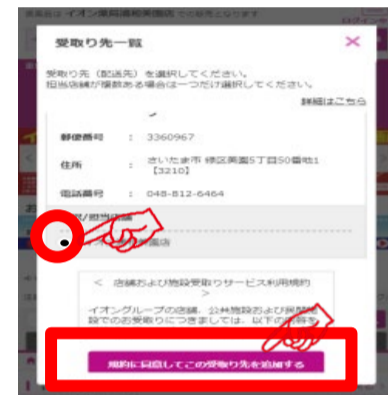

イオンスタイル座間ではネットスーパーの
カウンター受取り、駐車場受取りを実施しています。

受取り場所設定

①「お届け先」を
クリック

②「受取り先の追加」
をクリック

③受取り場所を選択し、
「追加する」をクリック

お渡し場所

商品お渡し場所：
立体駐車場2F イオンスタイル東入口前
※車で指定場所までお越しいただき、
下記までご連絡ください。
070-1364-4872

商品のお渡し時間：