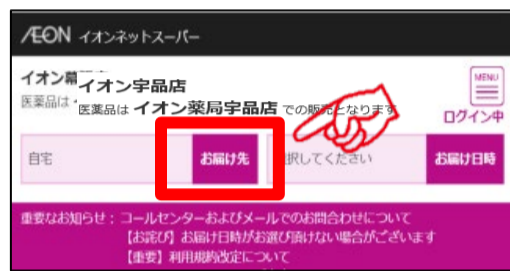

イオンネットスーパー/

イオン宇品店ではネットスーパーの
駐車場受取り、カウンター受取りを実施しています。

受取り場所設定

①「お届け先」を
クリック

②「受取り先の追加」
をクリック

③受取り場所を選択し、
「追加する」をクリック

お渡し場所

商品お渡し場所：イオン宇品店