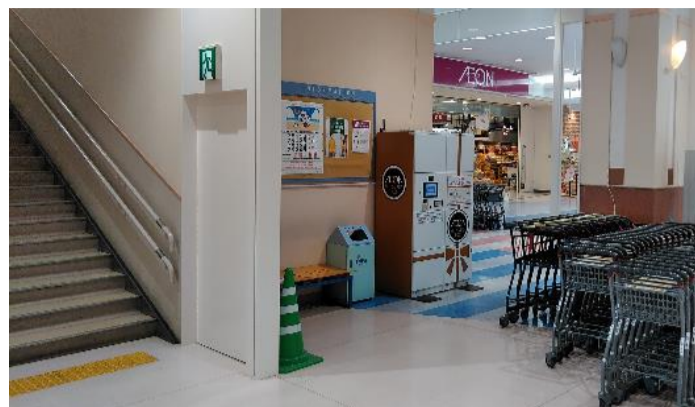

ご注文はこちらから▶

お渡し場所

商品お渡し場所：

イオン三好店アイモール東入口

エレベーター横 受取りロッカー

※注文番号の下8～9桁を

ロッカーに入力してください

商品のお渡し時間：