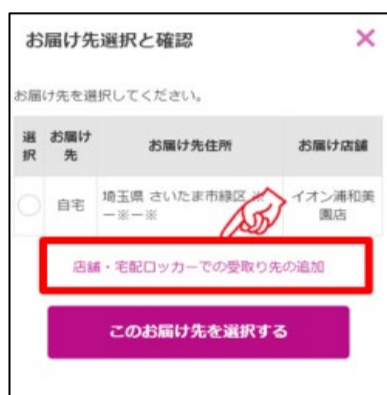

イオンネットスーパー/

イオン高橋店ではネットスーパーの
駐車場受取り、ロッカー受取りを実施しています。

受取り場所設定

①「お届け先」を
クリック

②「受取り先の追加」
をクリック

③受取り場所を選択し、
「追加する」をクリック

お渡し場所

商品お渡し場所：