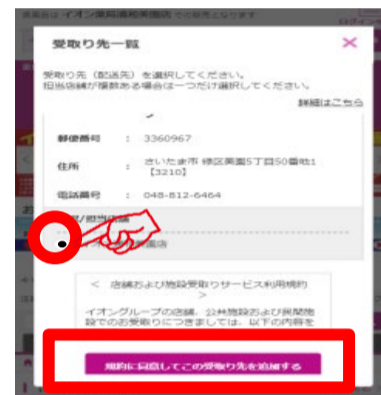

③受取り場所を選択し、
「追加する」をクリック