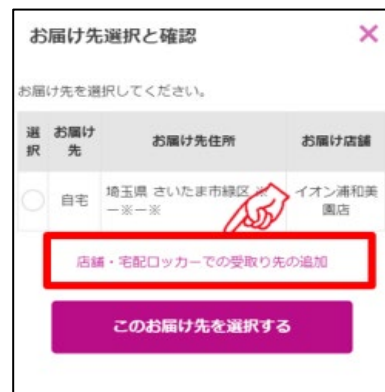

イオンネットスーパー/

イオン厚木店ではネットスーパーの カウンター受取りを実施しています。

受取り場所設定

①「お届け先」を
クリック

②「受取り先の追加」
をクリック

③受取り場所を選択し、
「追加する」をクリック

お渡し場所

地下1階