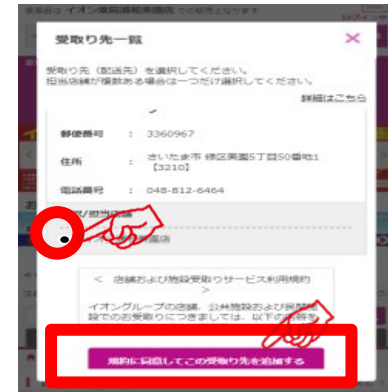

イオンネットスーパー/

イオン厚木店ではネットスーパーの カウンター受取りを実施しています。

受取り場所設定

①「お届け先」を
クリック

②「受取り先の追加」
をクリック

③受取り場所を選択し、
「追加する」をクリック

お渡し場所

地下1階