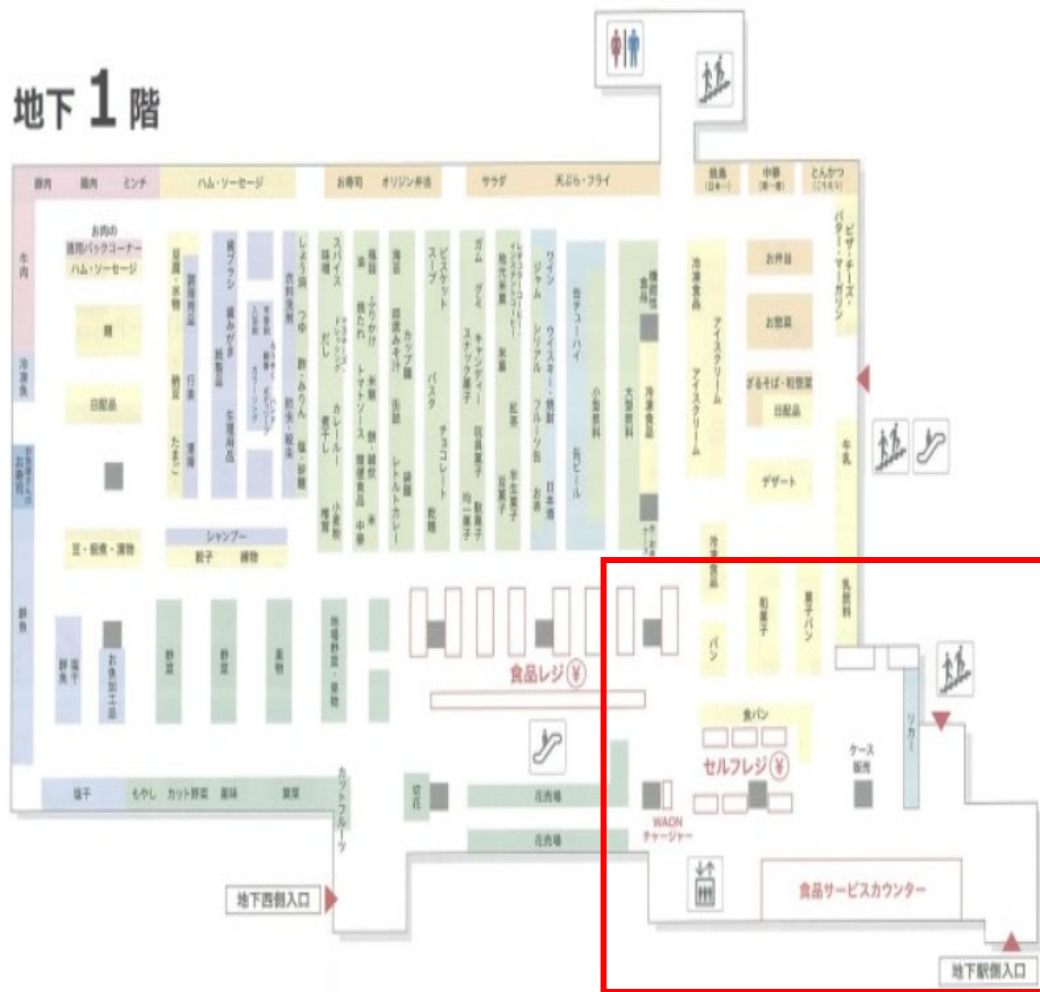

イオンネットスーパー/

イオン厚木店ではネットスーパーの カウンター受取りを実施しています。

受取り場所設定

①「お届け先」を
クリック

②「受取り先の追加」
をクリック

③受取り場所を選択し、
「追加する」をクリック

お渡し場所

地下1階

商品お渡し場所：
地下1階 サービスカウンター

商品のお渡し時間：

■当日11時までの注文完了⇒当日14時～16時の間にお渡し

■当日13時までの注文完了⇒当日16時～18時の間にお渡し

※受取りの時間に注意してご来店下さい。

※状況に応じてサービス内容が変更となる可能性があります。

ご注文はこちらから▶