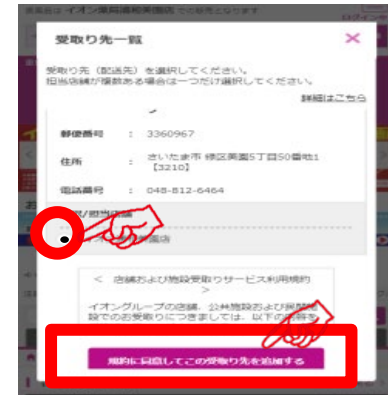

## 受取り場所設定

①「お届け先」を  
クリック

②「受取り先の追加」  
をクリック

③受取り場所を選択し、  
「追加する」をクリック