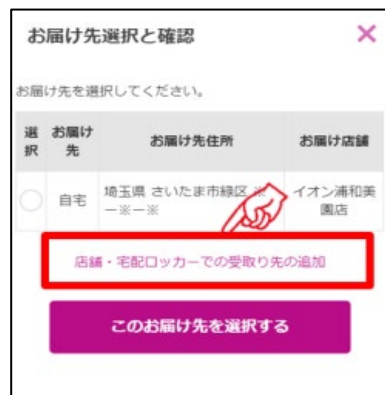

②「受取り先の追加」
をクリック