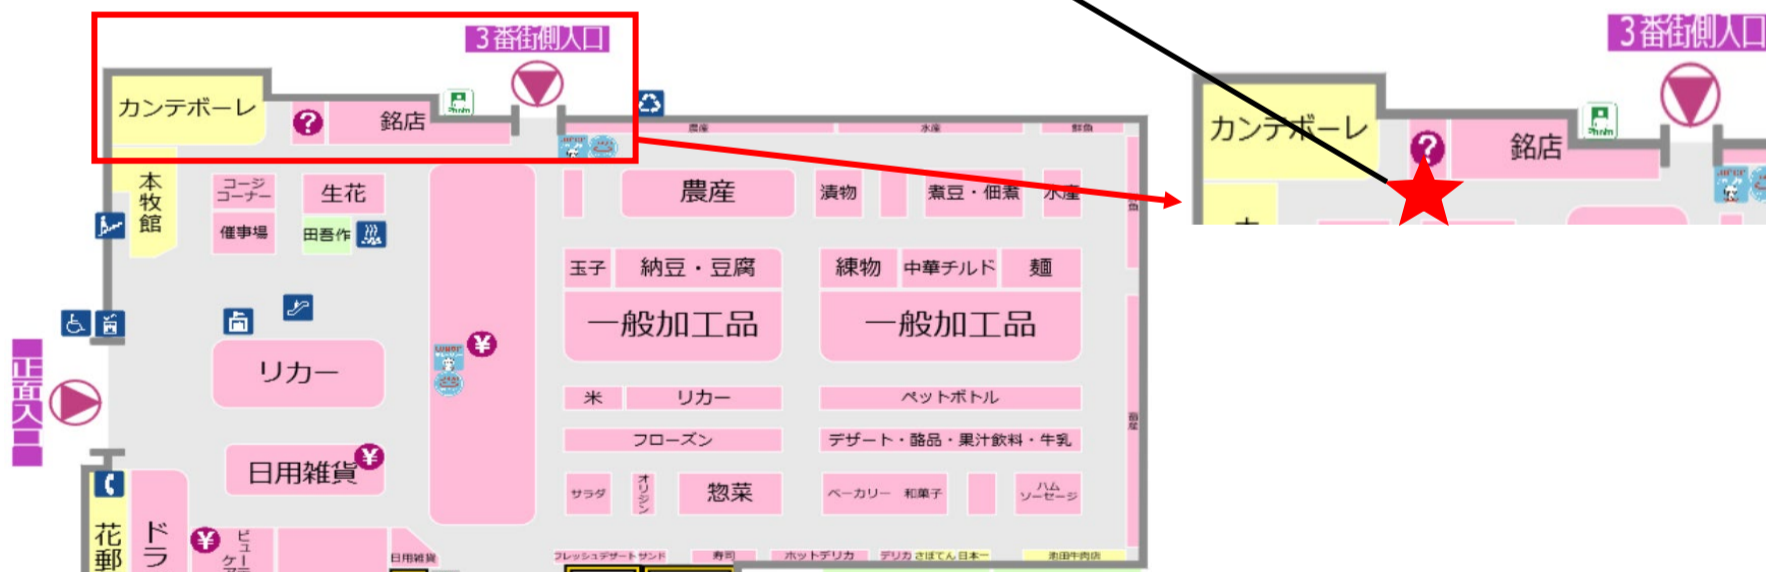

イオン本牧店ではネットスーパーの
カウンター受取りを実施しています。

受取り場所設定

①「お届け先」を
クリック

②「受取り先の追加」
をクリック

③受取り場所を選択し、
「追加する」をクリック

お渡し場所

商品お渡し場所：
1階サービスカウンター

商品のお渡し時間：

- 前日15時までの注文完了⇒当日12時～14時の間にお渡し
- 当日8時までの注文完了⇒当日14時～16時の間にお渡し
- 当日10時までの注文完了⇒当日16時～18時の間にお渡し

※受取りの時間に注意してご来店下さい。

※状況に応じてサービス内容が変更となる可能性があります。

ご注文はこちらから▶