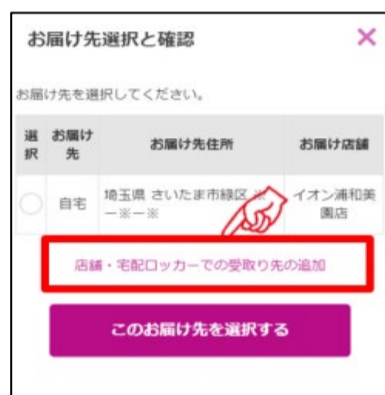

イオン本牧店ではネットスーパーの
カウンター受取りを実施しています。

受取り場所設定

①「お届け先」を
クリック

②「受取り先の追加」
をクリック

③受取り場所を選択し、
「追加する」をクリック

お渡し場所

商品お渡し場所：
1階サービスカウンター

商品のお渡し時間：