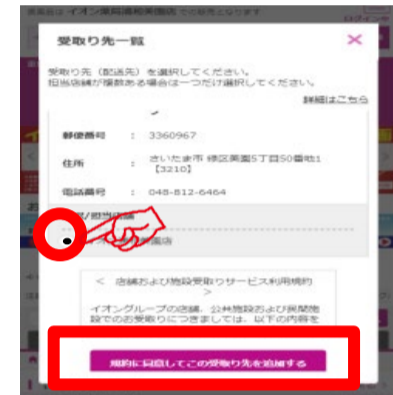

## 受取り場所設定

①「お届け先」を  
クリック

②「受取り先の追加」  
をクリック

③受取り場所を選択し、  
「追加する」をクリック