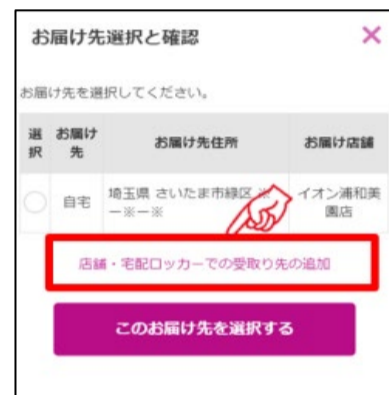

②「受取り先の追加」
をクリック