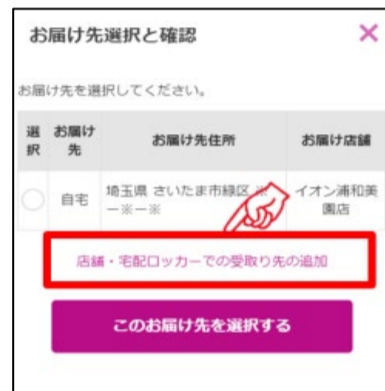

\イオンネットスーパー/

イオン金沢八景店ではネットスーパーの
カウンター受取りを実施しています。

受取り場所設定

①「お届け先」を
クリック

②「受取り先の追加」
をクリック

③受取り場所を選択し、
「追加する」をクリック

お渡し場所

商品お渡し場所：