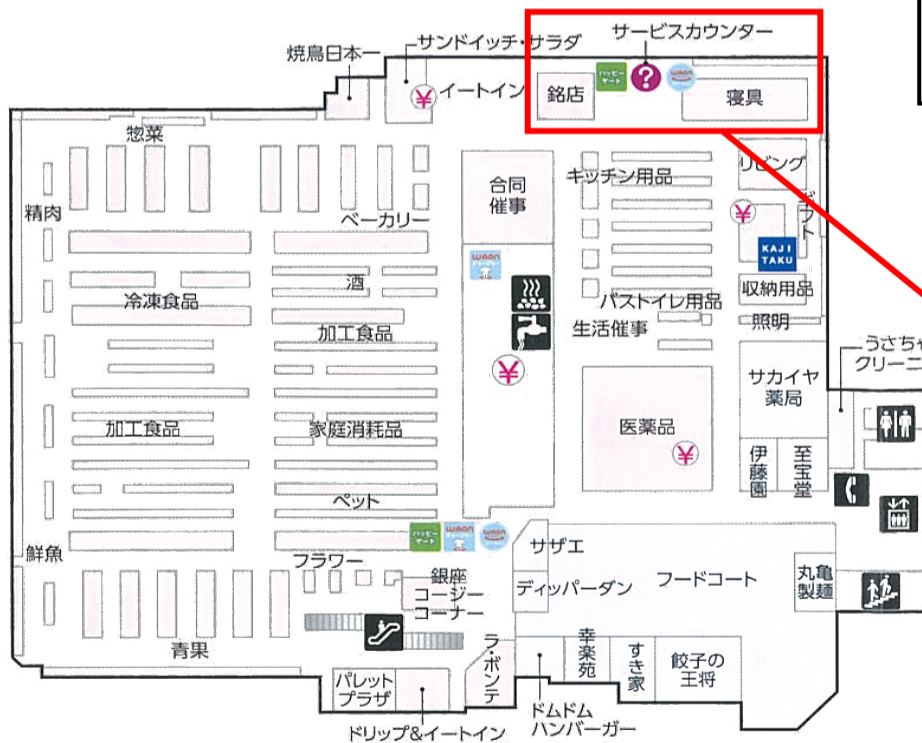

\イオンネットスーパー/

イオン金沢八景店ではネットスーパーの
カウンター受取りを実施しています。

受取り場所設定

①「お届け先」を
クリック

②「受取り先の追加」
をクリック

③受取り場所を選択し、
「追加する」をクリック

お渡し場所

商品お渡し場所：

B1階サービスカウンター

商品のお渡し時間：

■月曜・水曜・木曜・金曜のみの実施となります。

当日11時までの注文完了⇒当日14時～16時の間にお渡し

※受取りの時間に注意してご来店下さい。

※状況に応じてサービス内容が変更となる可能性があります。

ご注文はこちらから▶