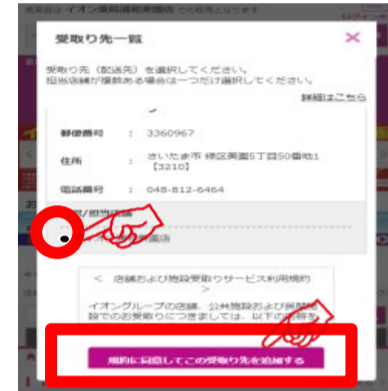

\イオンネットスーパー/

イオン金沢八景店ではネットスーパーの
カウンター受取りを実施しています。

受取り場所設定

①「お届け先」を
クリック

②「受取り先の追加」
をクリック

③受取り場所を選択し、
「追加する」をクリック

お渡し場所

商品お渡し場所：