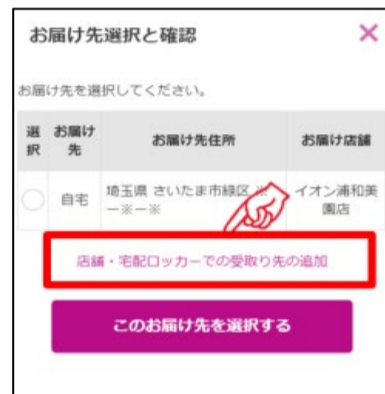

## 受取り場所設定

①「お届け先」を  
クリック

②「受取り先の追加」  
をクリック

③受取り場所を選択し、  
「追加する」をクリック