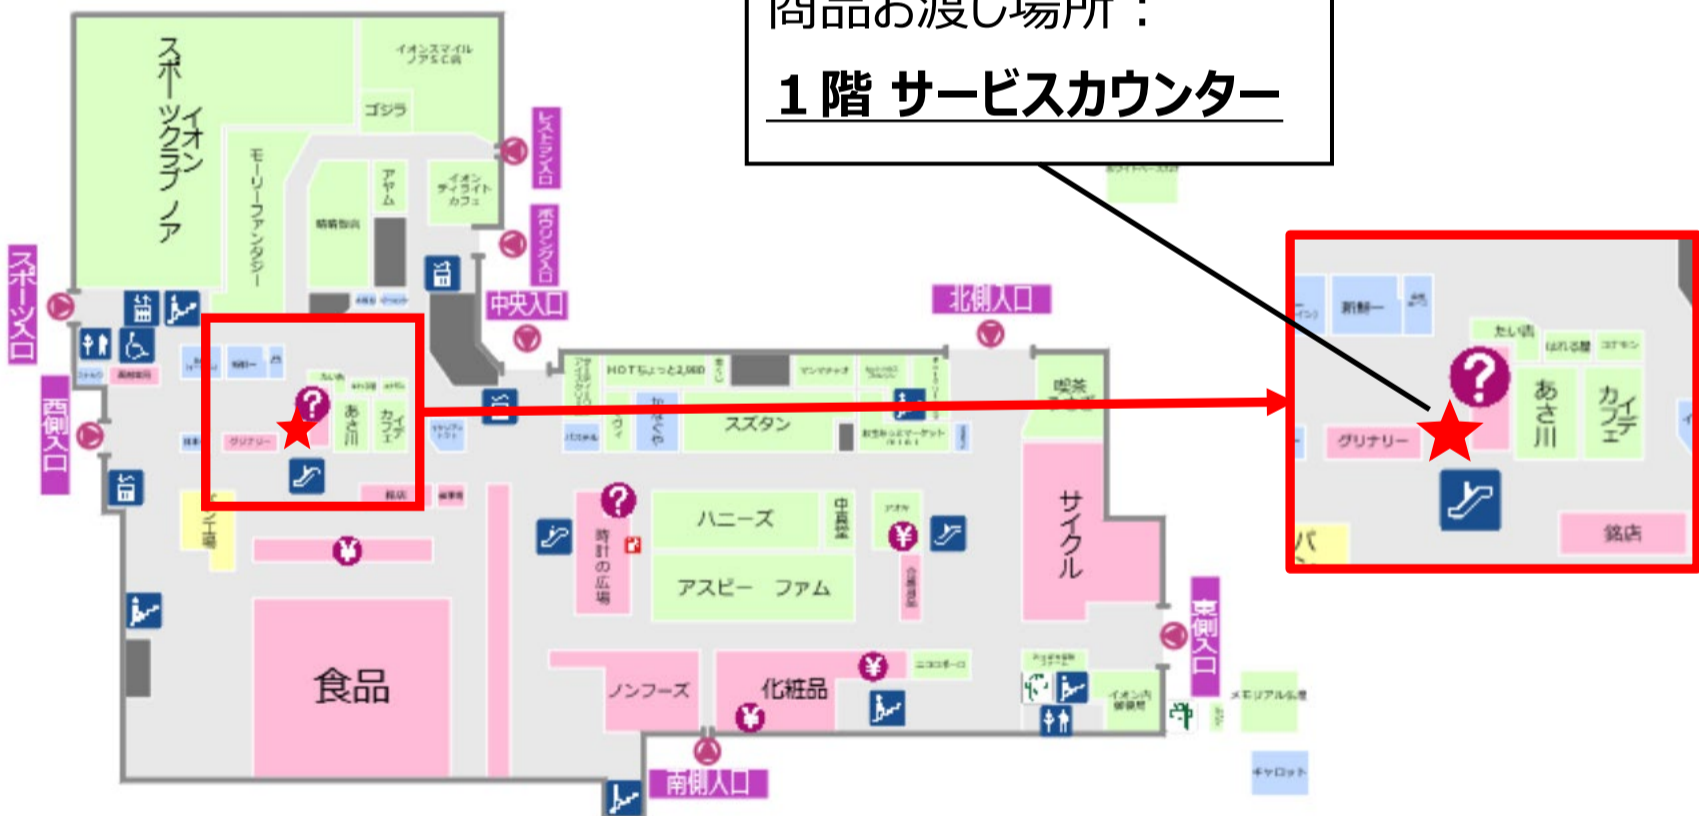

イオンノア店ではネットスーパーの
カウンター受取りを実施しています。

受取り場所設定

①「お届け先」を
クリック

②「受取り先の追加」
をクリック

③受取り場所を選択し、
「追加する」をクリック

お渡し場所

商品お渡し場所：
1階 サービスカウンター

商品のお渡し時間：

- 当日 9時までの注文完了⇒当日12時～14時の間にお渡し
- 当日11時までの注文完了⇒当日14時～16時の間にお渡し
- 当日13時までの注文完了⇒当日16時～18時の間にお渡し

※受取りの時間に注意してご来店下さい。

※状況に応じてサービス内容が変更となる可能性があります。

ご注文はこちらから▶