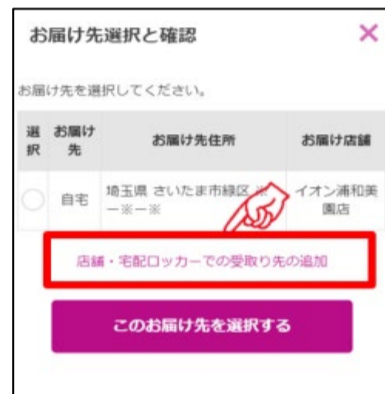

イオンノア店ではネットスーパーの
カウンター受取りを実施しています。

受取り場所設定

①「お届け先」を
クリック

②「受取り先の追加」
をクリック

③受取り場所を選択し、
「追加する」をクリック

お渡し場所

商品お渡し場所：
1階 サービスカウンター

商品のお渡し時間：