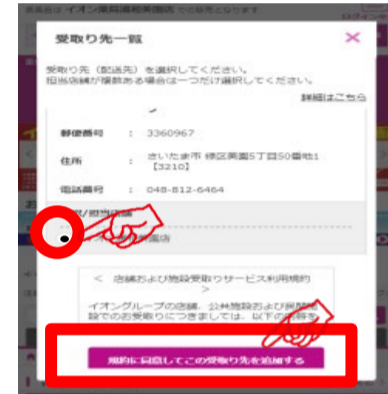

イオンノア店ではネットスーパーの
カウンター受取りを実施しています。

受取り場所設定

①「お届け先」を
クリック

②「受取り先の追加」
をクリック

③受取り場所を選択し、
「追加する」をクリック

お渡し場所

商品お渡し場所：
1階 サービスカウンター

商品のお渡し時間：