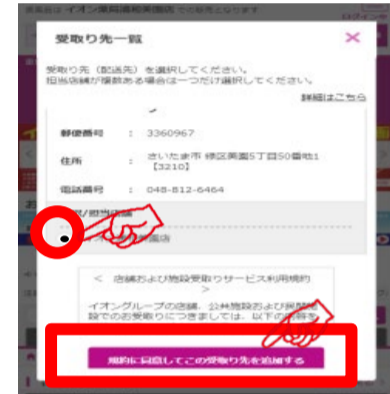

イオンスタイル新浦安ではネットスーパーの カウンター受取りを実施しています。

受取り場所設定

① 「お届け先」 を
クリック

② 「受取り先の追加」
をクリック

③ 受取り場所を選択し、
「追加する」をクリック

お渡し場所

商品お渡し場所：
1階 サービスカウンター

商品のお渡し時間：