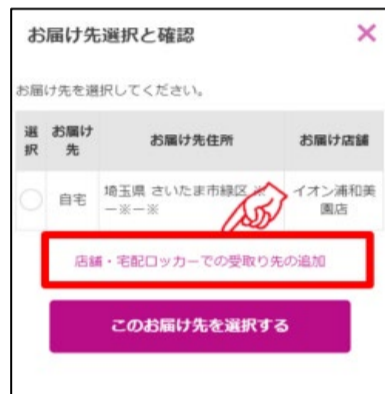

イオンスタイル新浦安ではネットスーパーの カウンター受取りを実施しています。

受取り場所設定

① 「お届け先」 を
クリック

② 「受取り先の追加」
をクリック

③ 受取り場所を選択し、
「追加する」をクリック

お渡し場所

商品お渡し場所：
1階 サービスカウンター

商品のお渡し時間：