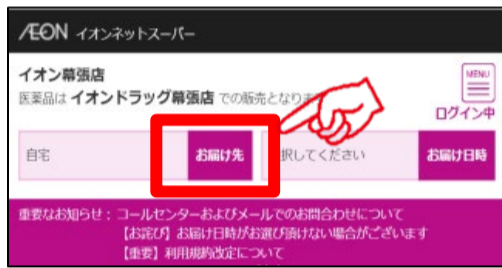

イオンスタイル新浦安ではネットスーパーの カウンター受取りを実施しています。

受取り場所設定

① 「お届け先」 を
クリック

② 「受取り先の追加」
をクリック

③ 受取り場所を選択し、
「追加する」をクリック

お渡し場所

商品お渡し場所：
1階 サービスカウンター

商品のお渡し時間：