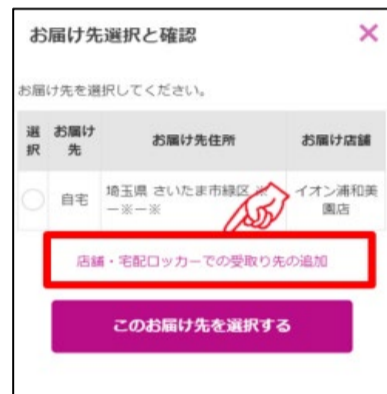

イオンスタイル新百合ヶ丘ではネットスーパーのロッカー受取りカウンター受取りを実施しています。

受取り場所設定

① 「お届け先」 をクリック

② 「受取り先の追加」 をクリック

③ 受取り場所を選択し、「追加する」 をクリック

お渡し場所

商品お渡し場所：
1階サービスカウンター

1F 食品のフロア