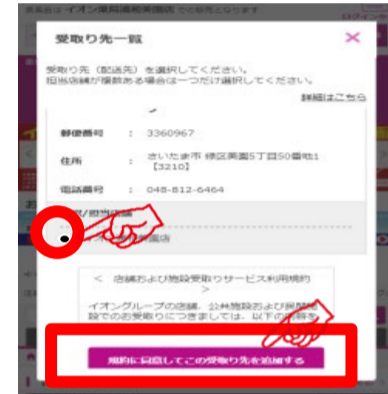

イオンスタイル新百合ヶ丘ではネットスーパーのロッカー受取りカウンター受取りを実施しています。

受取り場所設定

① 「お届け先」 をクリック

② 「受取り先の追加」 をクリック

③ 受取り場所を選択し、「追加する」 をクリック

お渡し場所

商品お渡し場所：
1階サービスカウンター

1F 食品のフロア