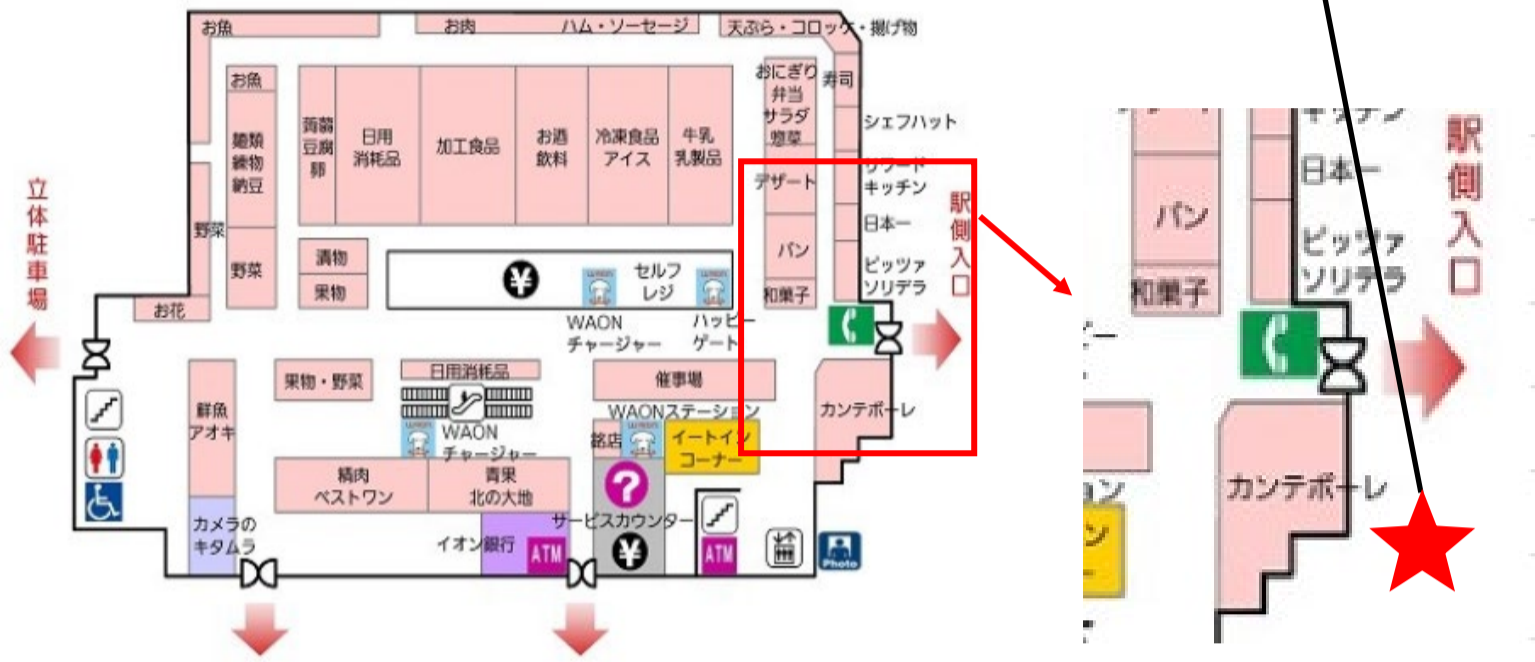

イオンスタイル新百合ヶ丘ではネットスーパーのロッカー受取りカウンター受取りを実施しています。

受取り場所設定

① 「お届け先」 をクリック

② 「受取り先の追加」 をクリック

③ 受取り場所を選択し、「追加する」 をクリック

お渡し場所

商品お渡し場所：
1階サービスカウンター

1F 食品のフロア

商品のお渡し時間：

- 当日9時までの注文完了 ⇒ 当日12時～14時の間にお渡し
- 当日11時までの注文完了 ⇒ 当日14時～16時の間にお渡し
- 当日13時までの注文完了 ⇒ 当日16時～18時の間にお渡し

※受取りの時間に注意してご来店下さい。

※状況に応じてサービス内容が変更となる可能性がございます。

ご注文はこちらから▶

お渡し場所

商品お渡し場所：

1階 駅側入口横

※注文番号の下8桁をロッカーに入力してください

1F 食品のフロア

商品のお渡し時間：

■当日11時までの注文完了⇒当日14時～16時の間にお渡し

■当日13時までの注文完了⇒当日16時～18時の間にお渡し

■当日13時までの注文完了⇒当日18時～20時の間にお渡し

※受取りの時間に注意してご来店下さい。

※状況に応じてサービス内容が変更となる可能性があります。