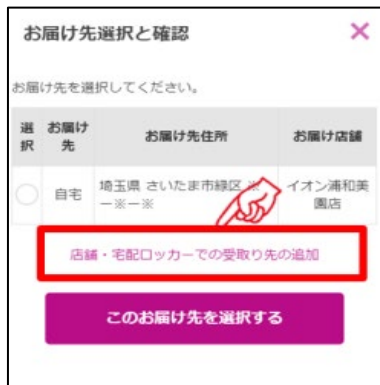

イオンネットスーパー/

イオンスタイル多摩平の森ではネットスーパーの
カウンター受取りロッカー受取りを実施しています。

受取り場所設定

①「お届け先」を
クリック

②「受取り先の追加」
をクリック

③受取り場所を選択し、
「追加する」をクリック

お渡し場所

1F みんなの美味しいが見つかるグルメフロア