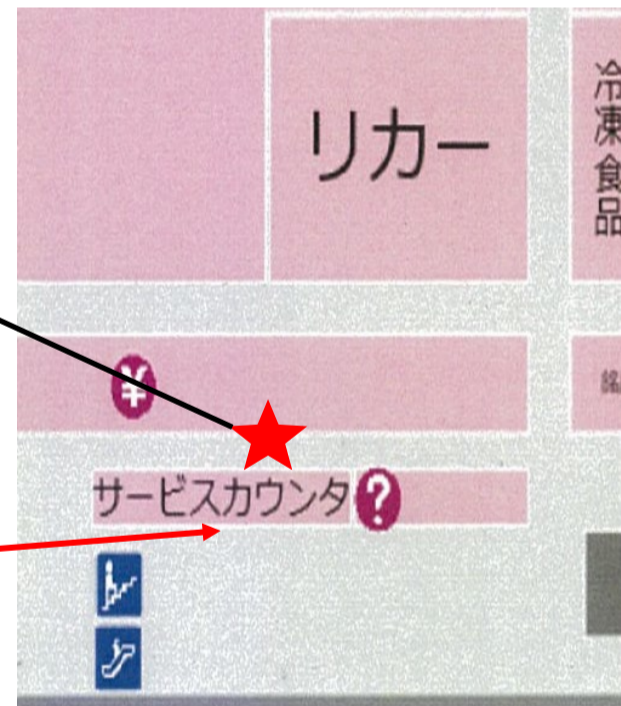

イオンネットスーパー/

イオン横浜新吉田店ではネットスーパーの
カウンター受取りを実施しています。

受取り場所設定

①「お届け先」を
クリック

②「受取り先の追加」
をクリック

③受取り場所を選択し、
「追加する」をクリック

お渡し場所

商品お渡し場所：
1階サービスカウンター

商品のお渡し時間：

- 当日8時までの注文完了⇒当日12時～14時の間にお渡し
- 当日10時までの注文完了⇒当日14時～16時の間にお渡し
- 当日12時までの注文完了⇒当日16時～18時の間にお渡し

※受取りの時間に注意してご来店下さい。

※状況に応じてサービス内容が変更となる可能性があります。

ご注文はこちらから▶