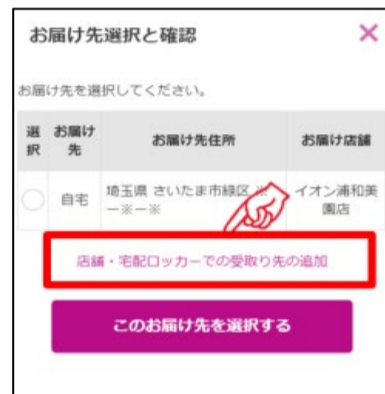

イオンネットスーパー/

イオン横浜新吉田店ではネットスーパーの
カウンター受取りを実施しています。

受取り場所設定

①「お届け先」を
クリック

②「受取り先の追加」
をクリック

③受取り場所を選択し、
「追加する」をクリック

お渡し場所

商品お渡し場所：
1階サービスカウンター