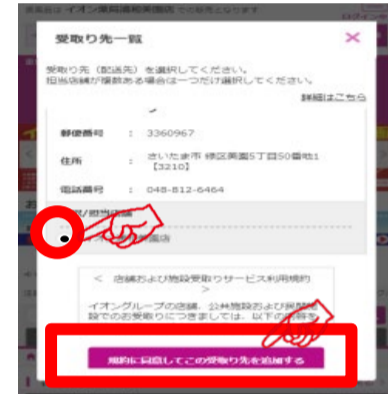

イオンネットスーパー/

イオン横浜新吉田店ではネットスーパーの
カウンター受取りを実施しています。

受取り場所設定

①「お届け先」を
クリック

②「受取り先の追加」
をクリック

③受取り場所を選択し、
「追加する」をクリック

お渡し場所

商品お渡し場所：
1階サービスカウンター