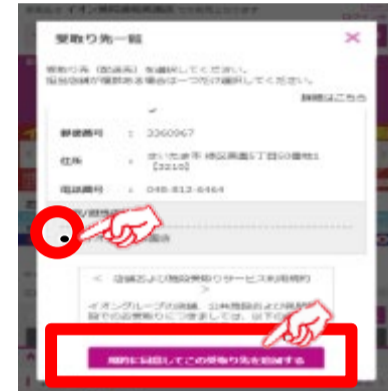

イオン古川橋駅前店ではネットスーパーの
カウンター受取りを実施しています。

受取り場所設定

①「お届け先」を
クリック

②「受取り先の追加」
をクリック

③受取り場所を選択し、
「追加する」をクリック

お渡し場所

商品お渡し場所：

イオン古川橋駅前店 1階
サービスカウンター