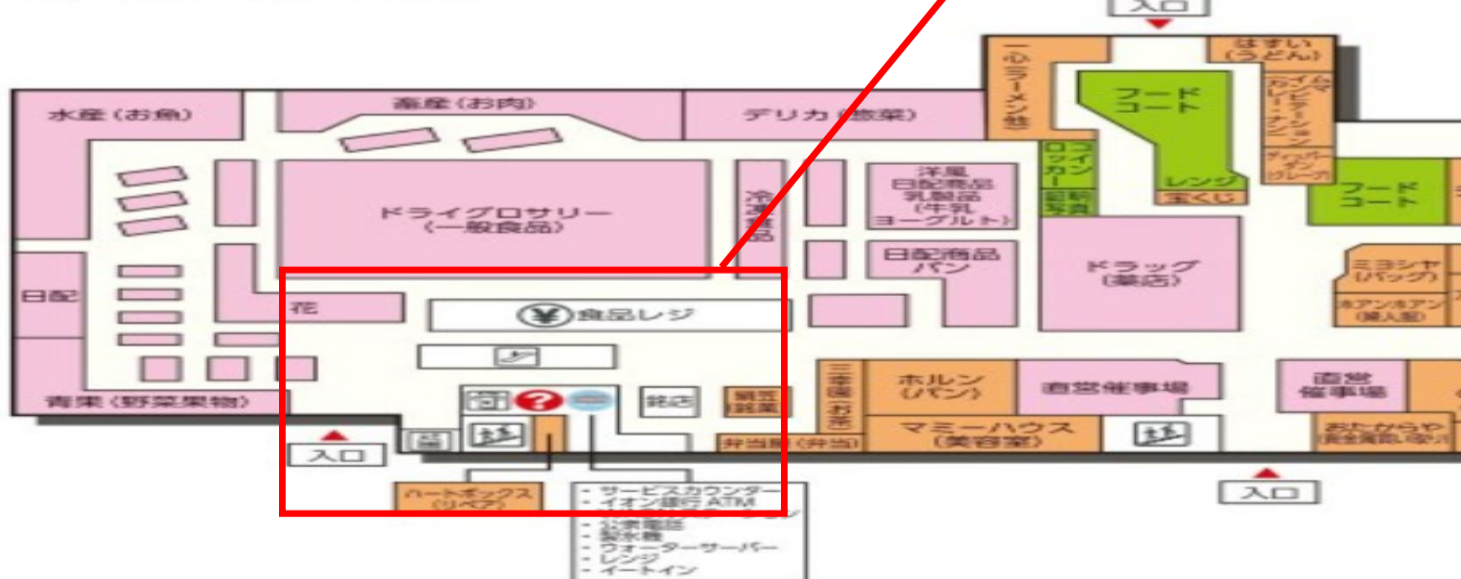

イオン古川橋駅前店ではネットスーパーの
カウンター受取りを実施しています。

受取り場所設定

①「お届け先」を
クリック

②「受取り先の追加」
をクリック

③受取り場所を選択し、
「追加する」をクリック

お渡し場所

商品お渡し場所：

イオン古川橋駅前店 1階
サービスカウンター

1F フロアガイド

商品のお渡し時間：

■当日9時までの注文完了⇒当日12時～15時の間にお渡し

■当日12時まで注文完了⇒当日15時～19時の間にお渡し

※受取りの時間に注意してご来店下さい。

※状況に応じてサービス内容が変更となる可能性がございます。

ご注文はこちらから▶