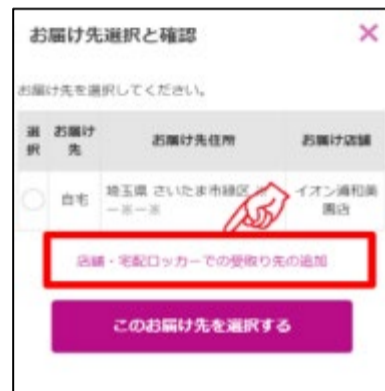

イオン古川橋駅前店ではネットスーパーの
カウンター受取りを実施しています。

受取り場所設定

①「お届け先」を
クリック

②「受取り先の追加」
をクリック

③受取り場所を選択し、
「追加する」をクリック

お渡し場所

商品お渡し場所：

イオン古川橋駅前店 1階
サービスカウンター