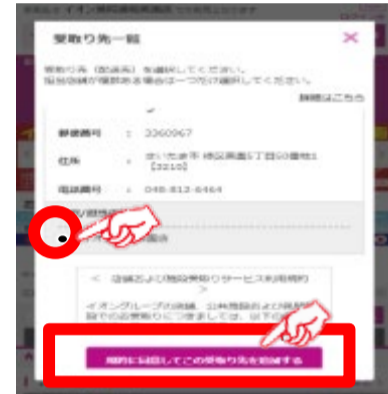

イオン姫路店ではネットスーパーの 駐車場受取りを実施しています。

受取り場所設定

①「お届け先」を
クリック

②「受取り先の追加」
をクリック

③受取り場所を選択し、
「追加する」をクリック

お渡し場所

商品お渡し場所：
平面駐車場 イオン搬入口付近

※車で指定場所までお越しください。下記までご
連絡ください。 070-6449-1788