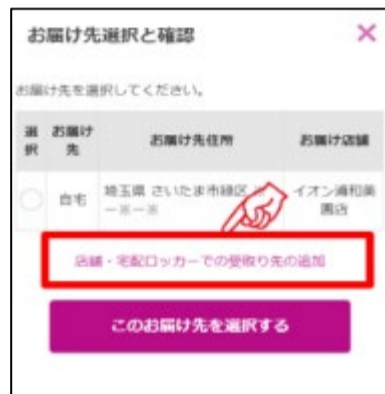

イオン姫路店ではネットスーパーの 駐車場受取りを実施しています。

受取り場所設定

①「お届け先」を
クリック

②「受取り先の追加」
をクリック

③受取り場所を選択し、
「追加する」をクリック

お渡し場所

商品お渡し場所：
平面駐車場 イオン搬入口付近

※車で指定場所までお越しください。下記までご
連絡ください。 070-6449-1788

この看板を目印に右方向に
指定駐車場所がございます

商品のお渡し時間：

■当日11時までの注文完了⇒当日16時～18時の間にお渡し

※受取りの時間に注意してご来店下さい。

※状況に応じてサービス内容が変更となる可能性がございます。

ご注文はこちらから▶