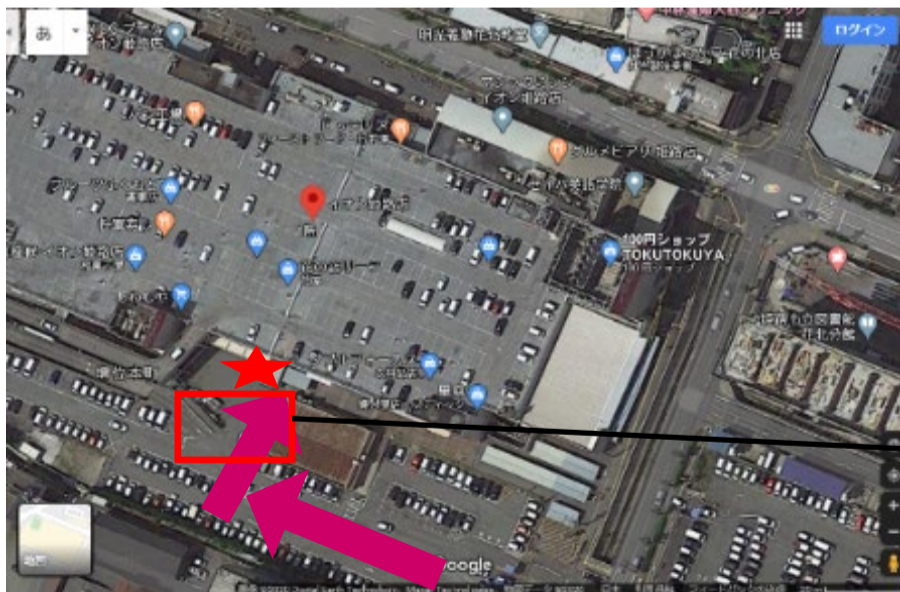

イオン姫路店ではネットスーパーの 駐車場受取りを実施しています。

受取り場所設定

①「お届け先」を
クリック

②「受取り先の追加」
をクリック

③受取り場所を選択し、
「追加する」をクリック

お渡し場所

商品お渡し場所：
平面駐車場 イオン搬入口付近

※車で指定場所までお越しください。下記までご
連絡ください。 070-6449-1788

この看板を目印に右方向に
指定駐車場所がございます

商品のお渡し時間：

■当日11時までの注文完了⇒当日16時～18時の間にお渡し

※受取りの時間に注意してご来店下さい。

※状況に応じてサービス内容が変更となる可能性がございます。

ご注文はこちらから▶