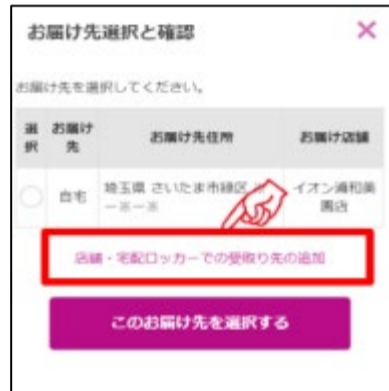

イオンスタイル伊丹ではネットスーパーの カウンター受取りを実施しています

受取り場所設定

- ① 「お届け先」 をクリック
- ② 「受取り先の追加」 をクリック
- ③ 受取り場所を選択し、「追加する」 をクリック

お渡し場所

商品お渡し場所：
イオンスタイル伊丹 1階
銘店カウンター

商品のお渡し時間：
 ■ 当日 8 時までの注文完了 ⇒ 当日 14 時～16 時の間にお渡し
 ■ 当日 8 時までの注文完了 ⇒ 当日 16 時～18 時の間にお渡し
 ※ 受取りの時間に注意してご来店下さい。
 ※ 状況に応じてサービス内容が変更となる可能性がございます。