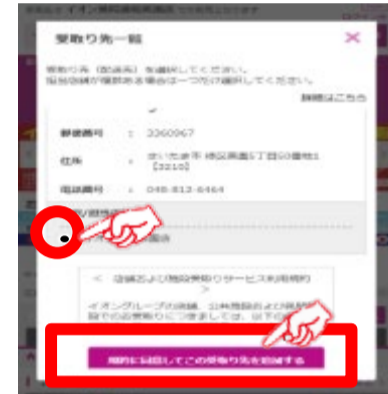

イオンスタイル伊丹ではネットスーパーの カウンター受取りを実施しています

受取り場所設定

- ① 「お届け先」 をクリック
- ② 「受取り先の追加」 をクリック
- ③ 受取り場所を選択し、「追加する」 をクリック

お渡し場所

商品お渡し場所：
イオンスタイル伊丹 1階
銘店カウンター

商品のお渡し時間：
 ■ 当日 8 時までの注文完了 ⇒ 当日 14 時～16 時の間にお渡し
 ■ 当日 8 時までの注文完了 ⇒ 当日 16 時～18 時の間にお渡し
 ※ 受取りの時間に注意してご来店下さい。
 ※ 状況に応じてサービス内容が変更となる可能性がございます。