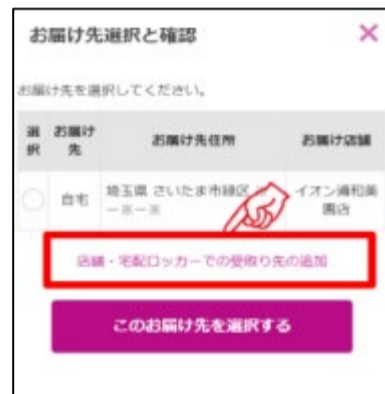

イオン金剛店ではネットスーパーの
カウンター受取りを実施しています

受取り場所設定

①「お届け先」を
クリック

②「受取り先の追加」
をクリック

③受取り場所を選択し、
「追加する」をクリック

お渡し場所

商品お渡し場所：

イオン金剛店