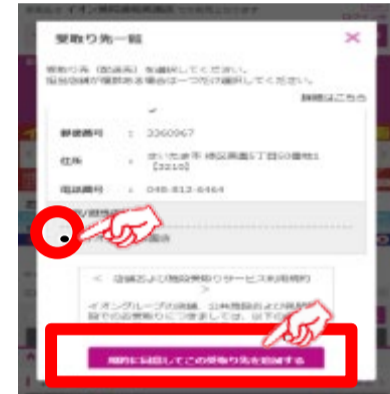

イオン金剛店ではネットスーパーの
カウンター受取りを実施しています

受取り場所設定

①「お届け先」を
クリック

②「受取り先の追加」
をクリック

③受取り場所を選択し、
「追加する」をクリック

お渡し場所

商品お渡し場所：

イオン金剛店