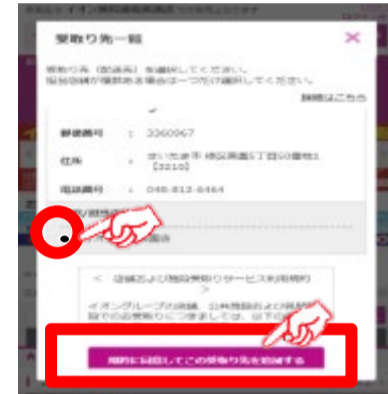

イオン久御山店ではネットスーパーの カウンター受取りを実施しています

受取り場所設定

①「お届け先」を
クリック

②「受取り先の追加」
をクリック

③受取り場所を選択し、
「追加する」をクリック

お渡し場所

商品お渡し場所：

イオン久御山店