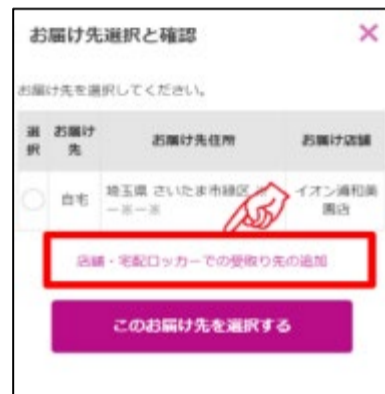

イオン久御山店ではネットスーパーの カウンター受取りを実施しています

受取り場所設定

①「お届け先」を
クリック

②「受取り先の追加」
をクリック

③受取り場所を選択し、
「追加する」をクリック

お渡し場所

商品お渡し場所：

イオン久御山店