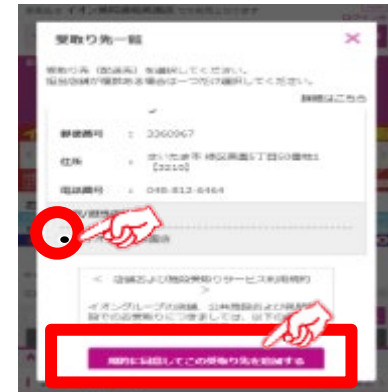

イオン垂水店ではネットスーパーの
カウンター受取りを実施しています

受取り場所設定

①「お届け先」を
クリック

②「受取り先の追加」
をクリック

③受取り場所を選択し、
「追加する」をクリック

お渡し場所

商品お渡し場所：
イオン垂水店
1階 中央レジカウンター

商品のお渡し時間：