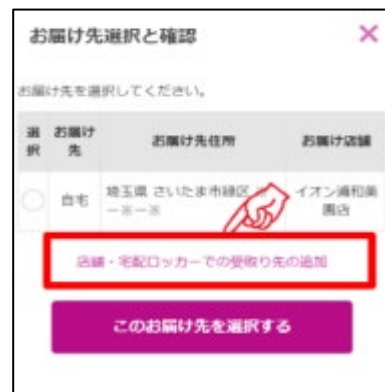

イオン垂水店ではネットスーパーの
カウンター受取りを実施しています

受取り場所設定

①「お届け先」を
クリック

②「受取り先の追加」
をクリック

③受取り場所を選択し、
「追加する」をクリック

お渡し場所

商品お渡し場所：
イオン垂水店
1階 中央レジカウンター

商品のお渡し時間：