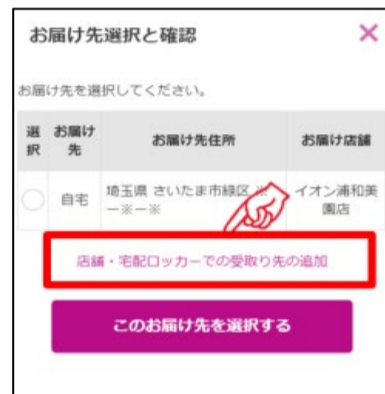

イオン尼崎店ではネットスーパーの カウンター受取りを実施しています。

受取り場所設定

①「お届け先」を
クリック

②「受取り先の追加」
をクリック

③受取り場所を選択し、
「追加する」をクリック

お渡し場所

商品お渡し場所：

イオン尼崎店