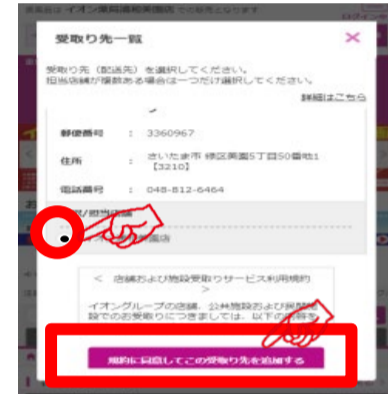

イオン尼崎店ではネットスーパーの カウンター受取りを実施しています。

受取り場所設定

①「お届け先」を
クリック

②「受取り先の追加」
をクリック

③受取り場所を選択し、
「追加する」をクリック

お渡し場所

商品お渡し場所：

イオン尼崎店