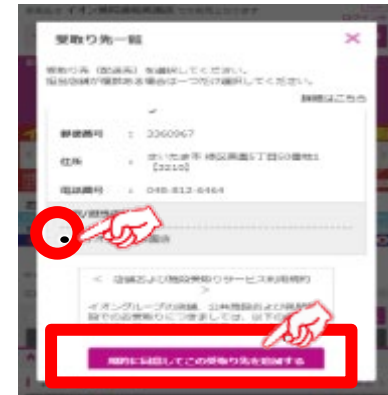

イオン貝塚店ではネットスーパーの
カウンター受取りを実施しています

受取り場所設定

①「お届け先」を
クリック

②「受取り先の追加」
をクリック

③受取り場所を選択し、
「追加する」をクリック

お渡し場所

商品お渡し場所：

イオン貝塚店