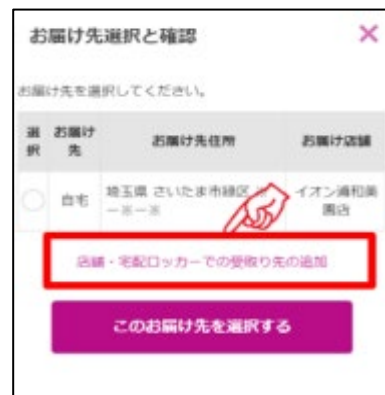

イオン貝塚店ではネットスーパーの
カウンター受取りを実施しています

受取り場所設定

①「お届け先」を
クリック

②「受取り先の追加」
をクリック

③受取り場所を選択し、
「追加する」をクリック

お渡し場所

商品お渡し場所：

イオン貝塚店