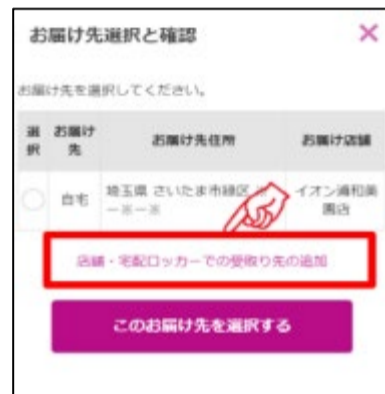

## 受取り場所設定

①「お届け先」を  
クリック

②「受取り先の追加」  
をクリック

③受取り場所を選択し、  
「追加する」をクリック