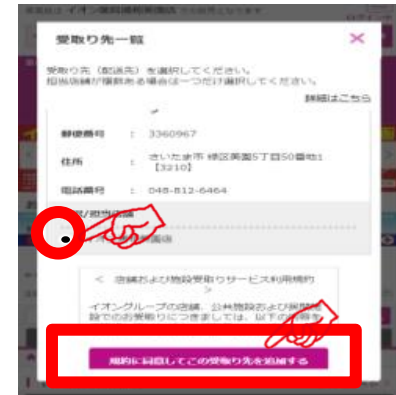

## 受取り場所設定

① 「お届け先」 を  
クリック

② 「受取り先の追加」  
をクリック

③ 受取り場所を選択し、  
「追加する」をクリック