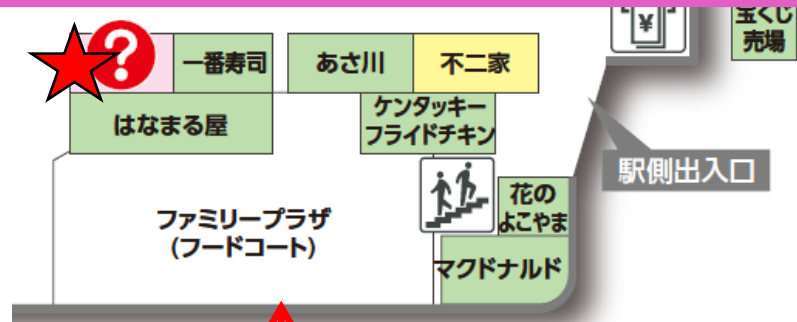

## お渡し場所

商品お渡し場所：

イオン東海店 1階 サービスカウンター

※指定場所までお越しください。

担当がお渡し致します

※受取り場所が変更になる場合がございます。

商品のお渡し時間：

■ 当日9時までの注文完了 ⇒ 当日 12時～16時の間にお渡し