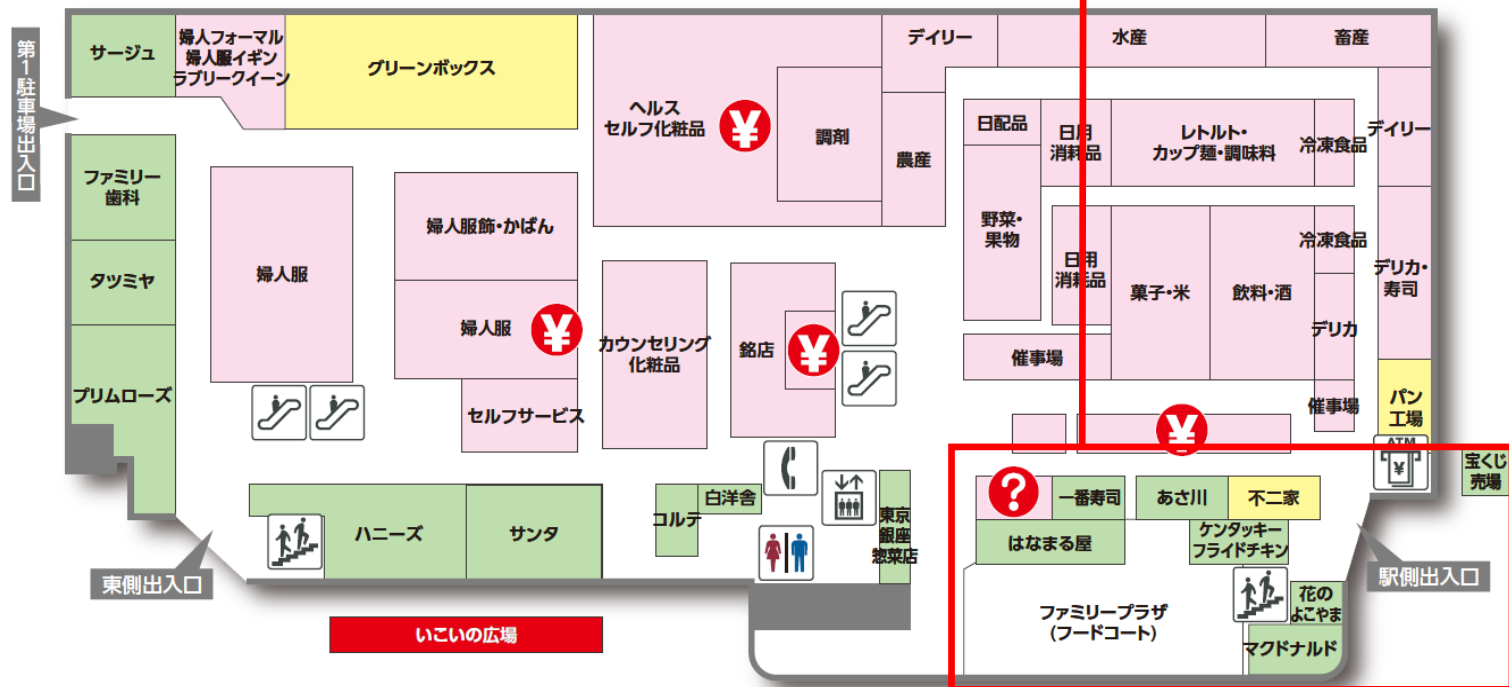

## お渡し場所

商品お渡し場所：

イオン東海店 1階 サービスカウンター

※指定場所までお越しください。

担当がお渡し致します

※受取り場所が変更になる場合がございます。

商品のお渡し時間：

■ 当日9時までの注文完了 ⇒ 当日 12時～16時の間にお渡し