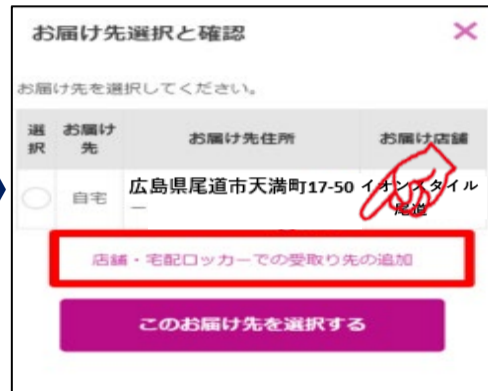

イオンネットスーパー/

イオンスタイル尾道ではネットスーパーの
駐車場受取り、カウンター受取りを実施しています。

受取り場所設定

①「お届け先」を
クリック

②「受取り先の追加」
をクリック

③受取り場所を選択し、
「追加する」をクリック

お渡し場所

商品お渡し場所：**駐車場建物正面**

到着予定時間の30分前に **070-6445-8970**
までお電話をお願いいたします。

※車で指定場所までお越しいただき
呼び出しボタンにてお知らせください。
担当者がお持ちいたします。

商品のお渡し時間：

- 当日9時までの注文完了⇒当日12時～15時の間にお渡し
- 当日12時までの注文完了⇒当日15時～18時の間にお渡し
- 当日15時までの注文完了⇒当日18時～20時の間にお渡し

※受け取り時間をご確認の上ご来店下さい。