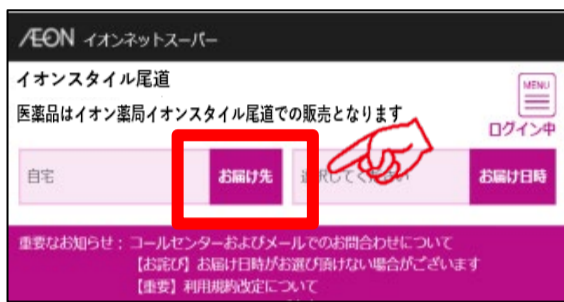

イオンネットスーパー/

イオンスタイル尾道ではネットスーパーの
駐車場受取り、カウンター受取りを実施しています。

受取り場所設定

①「お届け先」を
クリック

②「受取り先の追加」
をクリック

③受取り場所を選択し、
「追加する」をクリック

お渡し場所

商品お渡し場所：**駐車場建物正面**