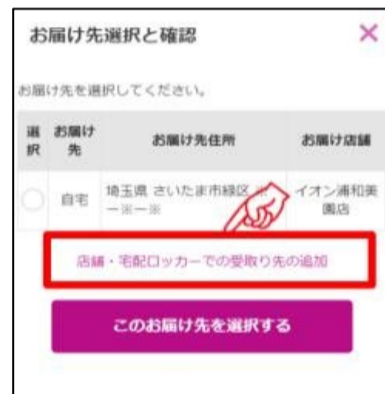

イオンネットスーパー/

イオン栃木店ではネットスーパーの カウンター受取りを実施しています。

受取り場所設定

① 「お届け先」 を
クリック

② 「受取り先の追加」
をクリック

③ 受取り場所を選択し、
「追加する」をクリック

お渡し場所

商品お渡し場所：