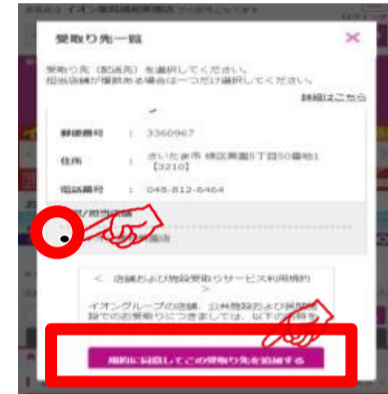

イオンネットスーパー/

イオン栃木店ではネットスーパーの カウンター受取りを実施しています。

受取り場所設定

① 「お届け先」 を
クリック

② 「受取り先の追加」
をクリック

③ 受取り場所を選択し、
「追加する」をクリック

お渡し場所

商品お渡し場所：