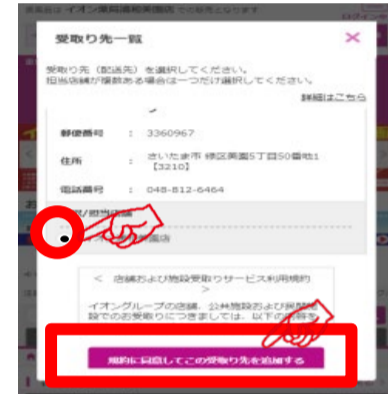

イオンネットスーパー/

イオン小牧店ではネットスーパーの 駐車場受取りを実施しています。

受取り場所設定

①「お届け先」を
クリック

②「受取り先の追加」
をクリック

③受取り場所を選択し、
「追加する」をクリック

お渡し場所

商品お渡し場所：