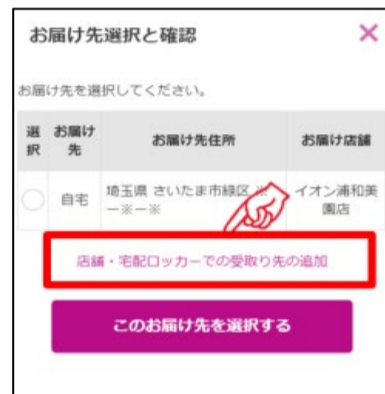

イオンネットスーパー/

イオン小牧店ではネットスーパーの 駐車場受取りを実施しています。

受取り場所設定

①「お届け先」を
クリック

②「受取り先の追加」
をクリック

③受取り場所を選択し、
「追加する」をクリック

お渡し場所

商品お渡し場所：