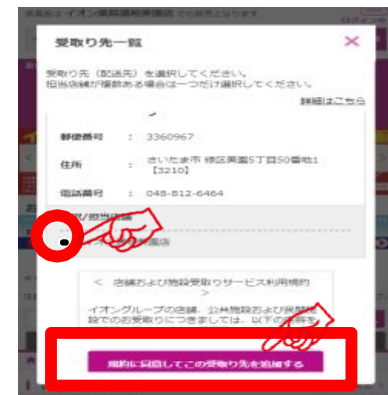

イオン南陽店ではネットスーパーの 駐車場受取り、ロッカー受取りを実施しています。

受取り場所設置

①「お届け先」を
クリック

②「受取り先の追加」を
クリック

③受取り場所を選択し、
「追加する」をクリック

カウンターピックアップ お渡し場所

商品お渡し場所：
3階 集中レジカウンター

商品のお渡し時間：

■ 当日 8 時までの注文完了 ⇒ 当日 13 時～ 15 時の間にお渡し

■ 当日 10 時までの注文完了 ⇒ 当日 15 時～ 19 時の間にお渡し

※ 受取りの時間に注意してご来店下さい。

※ 状況に応じてサービス内容が変更となる可能性があります。

ロッカーピックアップ：お渡し場所

商品お渡し場所：

イオンスタイル名古屋茶屋店
イオンスタイルストア南入口横

※注文番号の下 8 桁をロッカーに入力してください