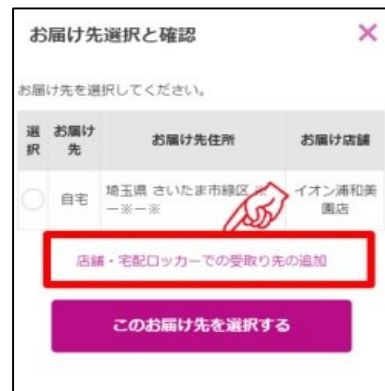

イオン南陽店ではネットスーパーの 駐車場受取り、ロッカー受取りを実施しています。

受取り場所設置

①「お届け先」を
クリック

②「受取り先の追加」を
クリック

③受取り場所を選択し、
「追加する」をクリック

カウンターピックアップ お渡し場所

商品お渡し場所：
3階 集中レジカウンター

商品のお渡し時間：

■ 当日 8 時までの注文完了 ⇒ 当日 13 時～ 15 時の間にお渡し

■ 当日 10 時までの注文完了 ⇒ 当日 15 時～ 19 時の間にお渡し

※ 受取りの時間に注意してご来店下さい。

※ 状況に応じてサービス内容が変更となる可能性があります。

ロッカーピックアップ：お渡し場所

商品お渡し場所：

イオンスタイル名古屋茶屋店
イオンスタイルストア南入口横

※注文番号の下 8 桁をロッカーに入力してください