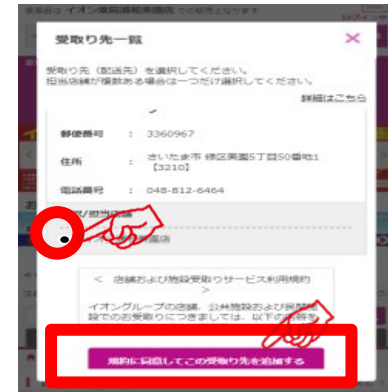

イオン豊橋南店ではネットスーパーの 駐車場受取りを実施しています。

受取り場所設定

①「お届け先」を
クリック

②「受取り先の追加」
をクリック

③受取り場所を選択し、
「追加する」をクリック

お渡し場所

商品お渡し場所：

ペット側入口