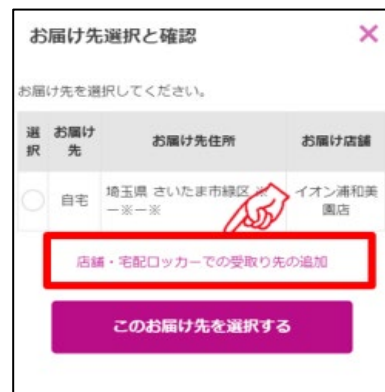

イオン豊橋南店ではネットスーパーの 駐車場受取りを実施しています。

受取り場所設定

①「お届け先」を
クリック

②「受取り先の追加」
をクリック

③受取り場所を選択し、
「追加する」をクリック

お渡し場所

商品お渡し場所：

ペット側入口