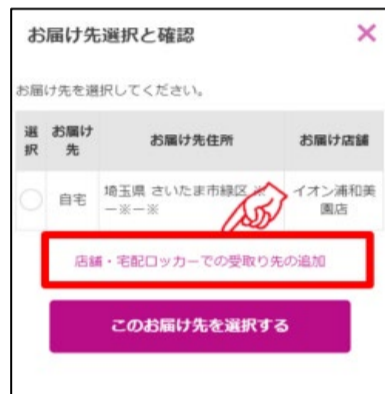

イオン豊川店ではネットスーパーの 駐車場受取りを実施しています。

受取り場所設定

①「お届け先」を
クリック

②「受取り先の追加」
をクリック

③受取り場所を選択し、
「追加する」をクリック

お渡し場所

商品お渡し場所：

立体駐車場 西側登り口前