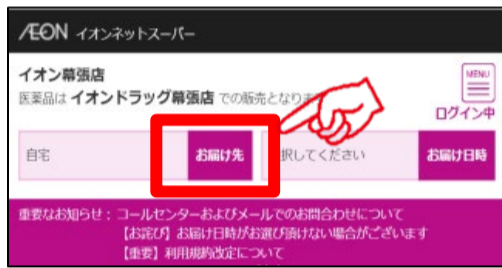

イオン豊川店ではネットスーパーの 駐車場受取りを実施しています。

受取り場所設定

①「お届け先」を
クリック

②「受取り先の追加」
をクリック

③受取り場所を選択し、
「追加する」をクリック

お渡し場所

商品お渡し場所：

立体駐車場 西側登り口前