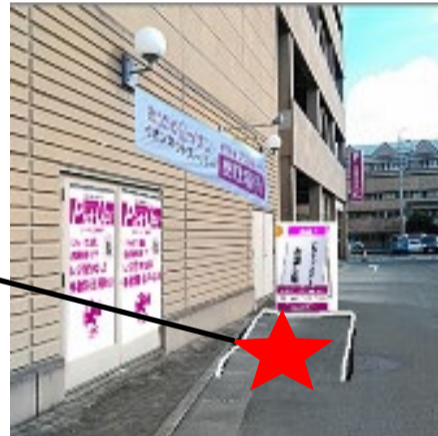

立体駐車場 西側登り口前

※車で指定場所までお越しください。担当がお
渡し致します

商品のお渡し時間：

■当日 1 1 時までの注文完了⇒当日 1 4 時～1 6 時の間にお渡し

■当日 1 3 時までの注文完了⇒当日 1 6 時～1 8 時の間にお渡し

※受取りの時間に注意してご来店下さい。

※状況に応じてサービス内容が変更となる可能性がございます。

ご注文はこちらから▶