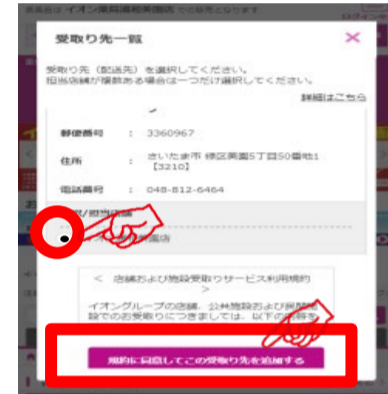

イオン豊川店ではネットスーパーの 駐車場受取りを実施しています。

受取り場所設定

①「お届け先」を
クリック

②「受取り先の追加」
をクリック

③受取り場所を選択し、
「追加する」をクリック

お渡し場所

商品お渡し場所：

立体駐車場 西側登り口前