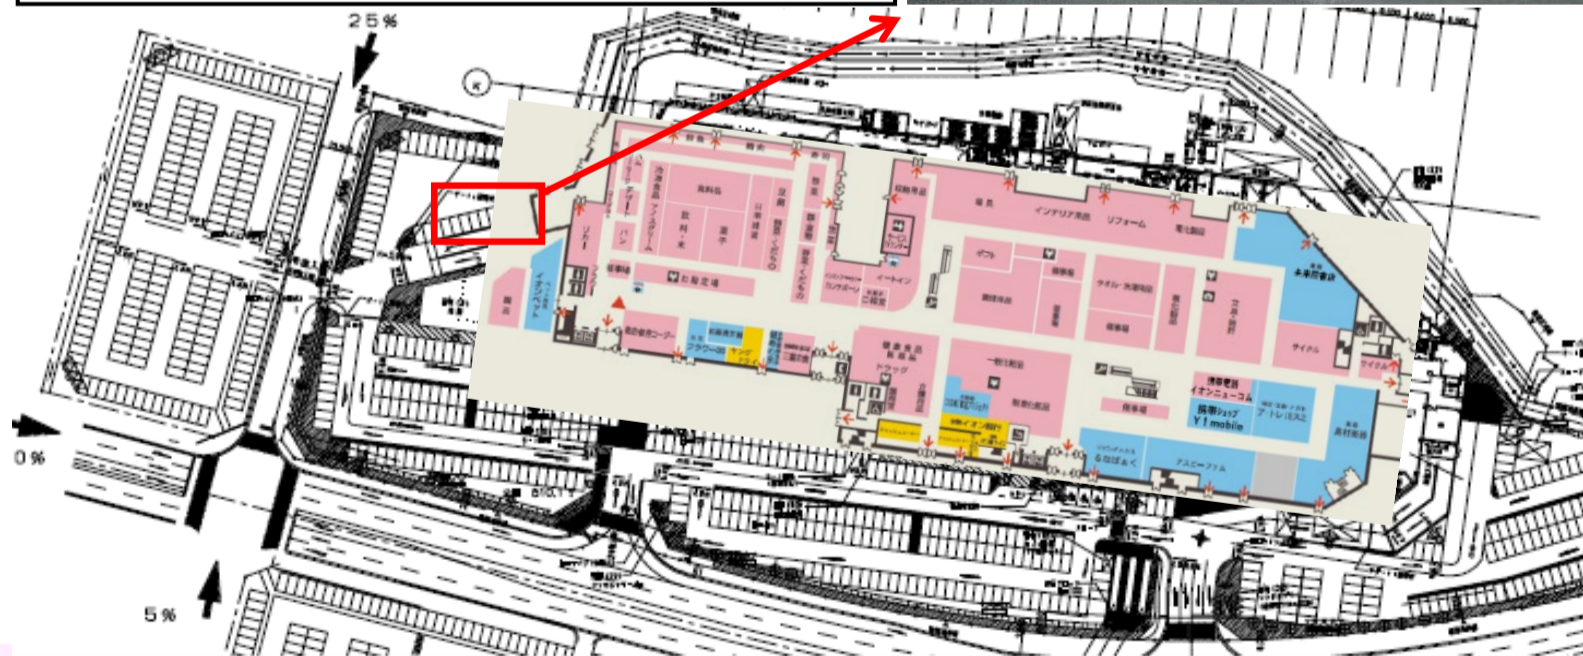

イオン四日市尾平店ではネットスーパーの 駐車場受取りを実施しています。

受取り場所設定

①「お届け先」を
クリック

②「受取り先の追加」
をクリック

③受取り場所を選択し、
「追加する」をクリック

お渡し場所

商品お渡し場所：

西側スロープ横駐車場

※車で指定場所までお越しください。担当者がお渡し致します

商品のお渡し時間：

- 当日9時までの注文完了⇒当日12時～15時の間にお渡し
 - 当日13時までの注文完了⇒当日16時～18時の間にお渡し
- ※受取りの時間に注意してご来店下さい。
※状況に応じてサービス内容が変更となる可能性がございます。

ご注文はこちらから▶