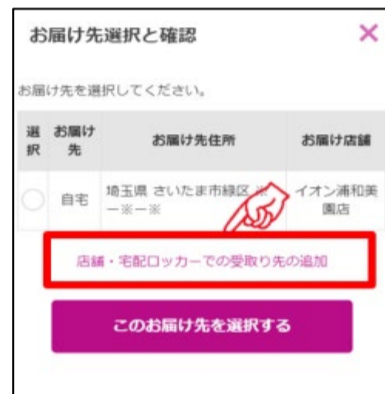

イオン四日市尾平店ではネットスーパーの 駐車場受取りを実施しています。

受取り場所設定

①「お届け先」を
クリック

②「受取り先の追加」
をクリック

③受取り場所を選択し、
「追加する」をクリック

お渡し場所

商品お渡し場所：

西側スロープ横駐車場