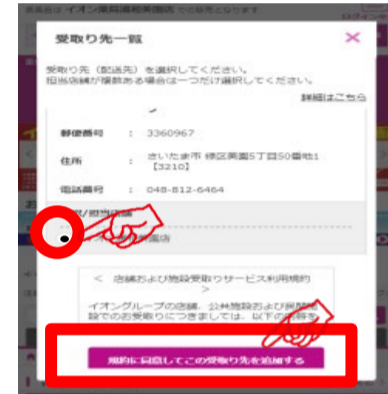

イオン四日市尾平店ではネットスーパーの 駐車場受取りを実施しています。

受取り場所設定

①「お届け先」を
クリック

②「受取り先の追加」
をクリック

③受取り場所を選択し、
「追加する」をクリック

お渡し場所

商品お渡し場所：

西側スロープ横駐車場