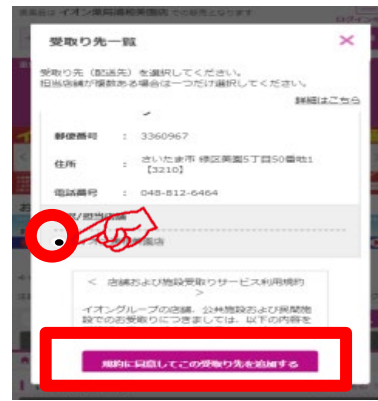

## 受取り場所設定

①「お届け先」を  
クリック

②「受取り先の追加」  
をクリック

③受取り場所を選択し、  
「追加する」をクリック