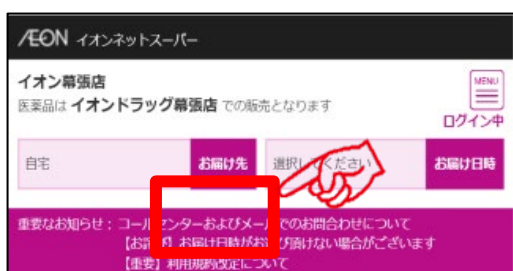

受取り場所設定

①「お届け先」を
クリック