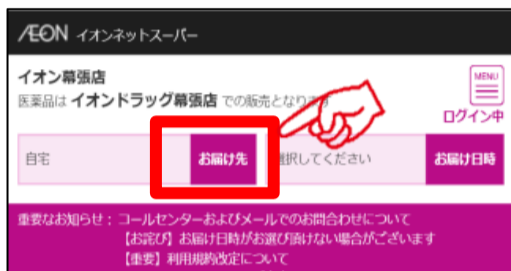

イオン飯田アップロード店ではネットスーパーの
駐車場受取り、カウンター受取りを実施しております。

受取り場所設定

①「お届け先」を
クリック

②「受取り先の追加」
をクリック

③受取り場所を選択し、
「追加する」をクリック

お渡し場所 1 サービスカウンター

商品お渡し場所：1階サービスカウンター

商品のお渡し時間：