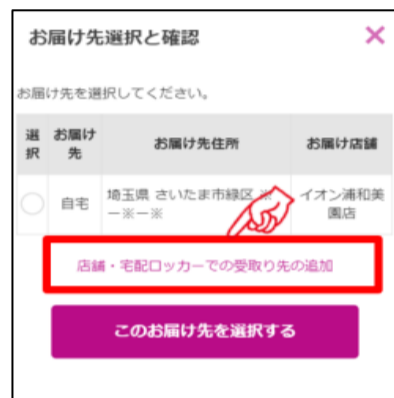

イオン飯田アップロード店ではネットスーパーの
駐車場受取り、カウンター受取りを実施しております。

受取り場所設定

①「お届け先」を
クリック

②「受取り先の追加」
をクリック

③受取り場所を選択し、
「追加する」をクリック

お渡し場所 1 サービスカウンター

商品お渡し場所：1階サービスカウンター

商品のお渡し時間：