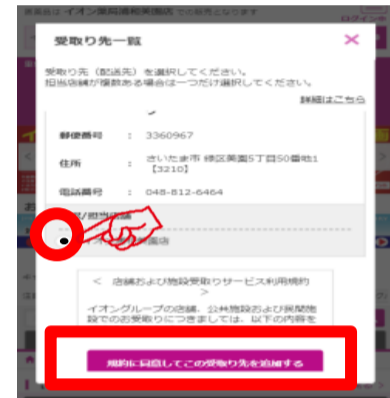

イオン飯田アップロード店ではネットスーパーの
駐車場受取り、カウンター受取りを実施しております。

受取り場所設定

①「お届け先」を
クリック

②「受取り先の追加」
をクリック

③受取り場所を選択し、
「追加する」をクリック

お渡し場所 1 サービスカウンター

商品お渡し場所：1階サービスカウンター

商品のお渡し時間：