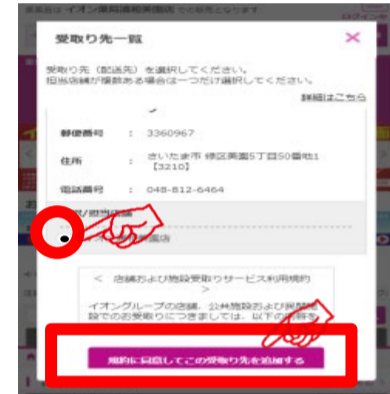

イオンネットスーパー/

イオン駒岡店ではネットスーパーの カウンター受取りを実施しています。

受取り場所設定

①「お届け先」を
クリック

②「受取り先の追加」
をクリック

③受取り場所を選択し、
「追加する」をクリック

お渡し場所

商品お渡し場所：
1階サービスカウンター