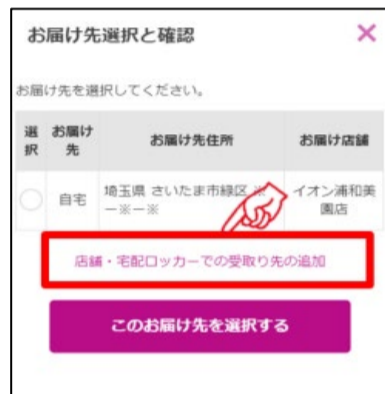

イオンネットスーパー/

イオン駒岡店ではネットスーパーの カウンター受取りを実施しています。

受取り場所設定

①「お届け先」を
クリック

②「受取り先の追加」
をクリック

③受取り場所を選択し、
「追加する」をクリック

お渡し場所

商品お渡し場所：
1階サービスカウンター