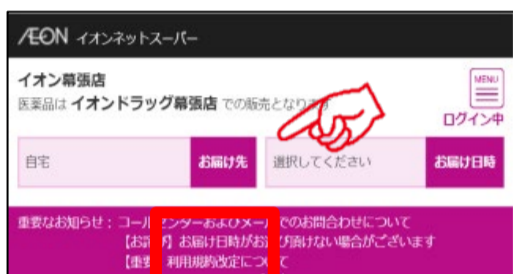

受取り場所設定

①「お届け先」を
クリック