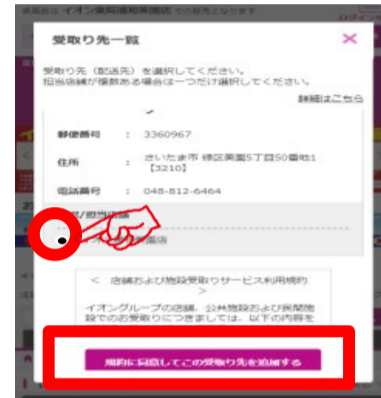

### 受取り場所設定

①「お届け先」を  
クリック

②「受取り先の追加」  
をクリック

③受取り場所を選択し、  
「追加する」をクリック